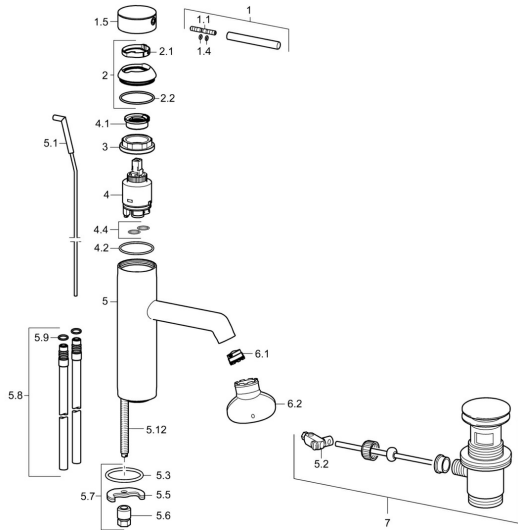

## Parti di ricambio

### SP51712173

	Nome	Codice
1	Leva, 70 mm	59913331
1.1	Screw, M5x35	59913299
1.4	O-ring, d 3x1.5	59913100
1.5	Cappuccio Cromo	59913332
1.5	Cappuccio Nero <b>Fuori produzione</b>	59913333
1.5	Cappuccio Bianco <b>Fuori produzione</b>	59913334
2	Cappuccio Cromo	59913364
2.1	Anello glassato	59913363
2.2	O-ring, d 38x2	59913212
3	Screw, M42x1, SW34	59913365
4	Cartuccia, 3,5 Eco	59912324
4	Cartuccia, 3,5 Classic	59913075
4.1	Temperature adjustment limiter	59912325
4.2	O-ring, d 28.24x2.62 <b>Fuori produzione</b>	59912590
4.4	O-ring, d 10.10x1.60 <b>Fuori produzione</b>	59905072
5.1	Leva per scarico a saltarello Cromo	59913362
5.2	Snodo	59904624
5.3	O-ring, d 36.09x d 3.53	59913396
5.3	Rondella	59914591
5.5	Fixing plate	59904765
5.6	Screw, M8x1, SW13	59904766
5.7	Set di fissaggio	59910749
5.8	Cannette flessibili, L=500, G3/8-M10x1	59911767
5.8	Tubo di accoppiamento, M10x1, L=480	59913368
5.9	O-ring, d 7.65x1.78	59902337
5.12	Viti di fissaggio, M8x1, L=140	59912474
6.1	Aeratore, M18.5x1, TJ	59913366
6.2	Chiave per aeratore, M18.5	59913367
7	Scarico a saltarello Cromo	59911441
N.I.	Chiave, SW30/34	59912108