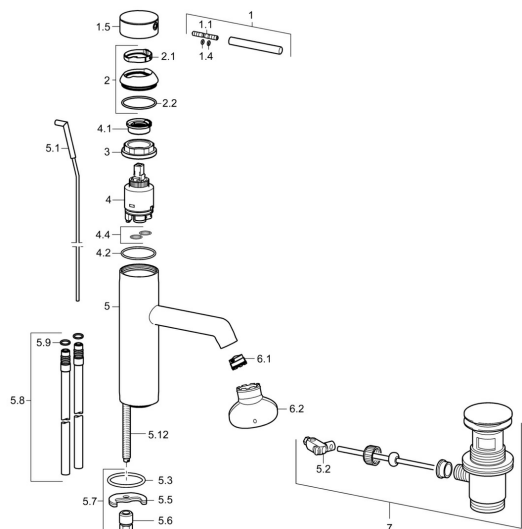

EAN: 4015474172043
static.hansa.com/51712173

Náhradní díly

SP51712173

	Název	Kód
1	Páka, 70 mm	59913331
1.1	Šroub, M5x35	59913299
1.4	O-kroužek, d 3x1.5	59913100
1.5	Víko Chrom	59913332
1.5	Víko Černá Ukončeno	59913333
1.5	Víko Bílá Ukončeno	59913334
2	Krytka Chrom	59913364
2.1	Kroužek	59913363
2.2	O-kroužek, d 38x2	59913212
3	Šroub, M42x1, SW34	59913365
4	Kartuše, 3.5 Eco	59912324
4	Kartuše, 3.5 Classic	59913075
4.1	Temperature adjustment limiter	59912325
4.2	O-kroužek, d 28.24x2.62 Ukončeno	59912590
4.4	O-kroužek, d 10.10x1.60 Ukončeno	59905072
5.1	Táhl s kulovým čepem Chrom	59913362
5.2	Spojovací díl táhel	59904624
5.3	O-kroužek, d 36.09x d 3.53	59913396
5.3	Těsnění	59914591
5.5	Upevňovací deska	59904765
5.6	Šroub, M8x1, SW13	59904766
5.7	Upevňovací set	59910749
5.8	Flexibilní hadička, L=500, G3/8-M10x1	59911767
5.8	Šroubení, M10x1, L=480	59913368
5.9	O-kroužek, d 7.65x1.78	59902337
5.12	Upevňovací šroub, M8x1, L=140	59912474
6.1	Aerator, M18.5x1, TJ	59913366
6.2	Klíč k aerátoru, M18.5	59913367
7	Vypouštěcí ventil Chrom	59911441
N.I.	Klíč, SW30/34	59912108