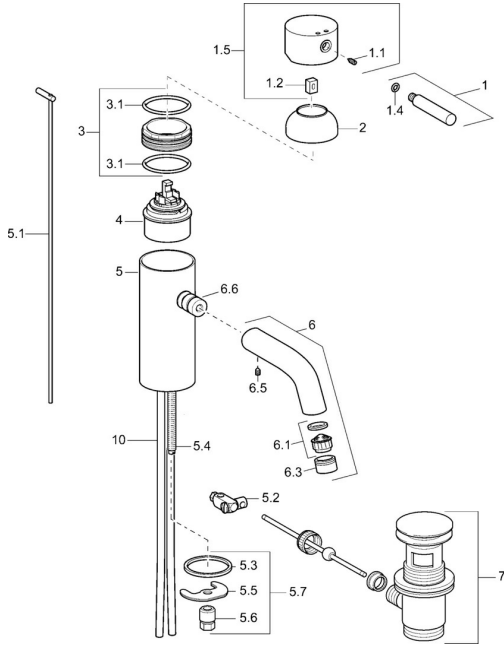

## Reserveonderdelen

### SP51712101

	Naam	Code
1	Hendel, (-2009) Chroom <b>Stopgezet</b>	59912466
1.1	Schroef, M5x8, SW2.5	59904755
1.2	Joint klassiek uitloop	59904778
1.4	O-ring, d 6x1	59912136
1.5	Kap Chroom <b>Stopgezet</b>	59912465
2	Kap Chroom <b>Stopgezet</b>	59912468
3	Schroefoog, M50x1, SW45 <b>Stopgezet</b>	59912469
3.1	O-ring, d 46x2	59912470
4	Binnenwerk, 4,8 eco	59904601
5.1	Trekstang Chroom <b>Stopgezet</b>	59912473
5.2	Gewrichtstuk	59904624
5.3	Dichting, 37x48x3.5	59911422
5.4	Bevestigingsschroeven, M8x1, L=140	59912474
5.5	Fixing plate	59904765
5.6	Schroef, M8x1, SW13	59904766
5.7	Bevestigingsset	59910749
6	Uitloop <b>Stopgezet</b>	59912475
6.1	Mousseur, M22/24 A	59902081
6.3	Mousseur en sleutel, M24x1, (2002-) Chroom	59912225
6.5	Pin, M5x6, SW2.6 <b>Stopgezet</b>	59912477
6.6	Nippel <b>Stopgezet</b>	59912478
7	Wastegarnituur Chroom	59911441
10	Pijp <b>Stopgezet</b>	59912471