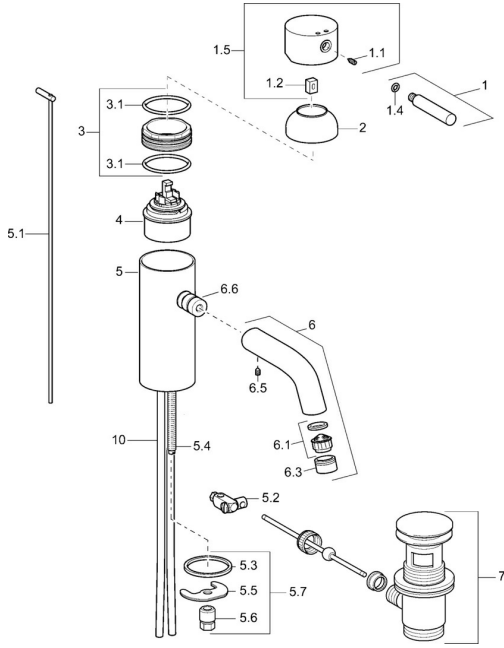

## Reserveonderdelen

### SP51712101

	Naam	Code
1	Hendel, (-2009) Chroom <span>Stopgezet</span>	59912466
1.1	Schroef, M5x8, SW2.5	59904755
1.2	Joint klassiek uitloop	59904778
1.4	O-ring, d 6x1	59912136
1.5	Kap Chroom <span>Stopgezet</span>	59912465
2	Kap Chroom <span>Stopgezet</span>	59912468
3	Schroefoog, M50x1, SW45 <span>Stopgezet</span>	59912469
3.1	O-ring, d 46x2	59912470
4	Binnenwerk, 4,8 eco	59904601
5.1	Trekstang Chroom <span>Stopgezet</span>	59912473
5.2	Gewrichtstuk	59904624
5.3	Dichting, 37x48x3.5	59911422
5.4	Bevestigingsschroeven, M8x1, L=140	59912474
5.5	Fixing plate	59904765
5.6	Schroef, M8x1, SW13	59904766
5.7	Bevestigingsset	59910749
6	Uitloop <span>Stopgezet</span>	59912475
6.1	Mousseur, M22/24 A	59902081
6.3	Mousseur en sleutel, M24x1, (2002-) Chroom	59912225
6.5	Pin, M5x6, SW2.6 <span>Stopgezet</span>	59912477
6.6	Nippel <span>Stopgezet</span>	59912478
7	Wastegarnituur Chroom	59911441
10	Pijp <span>Stopgezet</span>	59912471