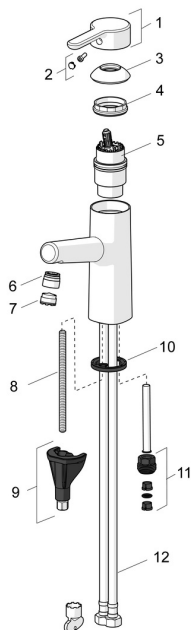

EAN: 4057304006357
static.hansa.com/51702201

Pièces de rechange

SP51712283

	Nom	Code
01	Levier Chrome	59914574
02	Capuchon	59914573
03	Chape Chrome	59914649
04	Écrou de maintien, M42x1.5, SW 38	59914128
05	Cartouche, 4.0 Classic	59914129
06	Fitting ring for aerator Chrome	59914645
07	Aérateur, M18.5x1, TJ	59913366
08	Vis, M8x1, L=130	59914474
09	Ensemble de fixation	59914475
10	Bague	59914591
11	Nipple Arrêté	59914133
12	Flexible d'alimentation, L=475, G3/8-M10x1 LH Arrêté	59914468
N.I.	Support douche Chrome	04430100
N.I.	Flexible, L=1600 Satin	54120500
N.I.	Vidage Chrome	59911441
N.I.	Tirette de vidage Chrome	59913459
N.I.	Douchette Bidetta Chrome	59914162