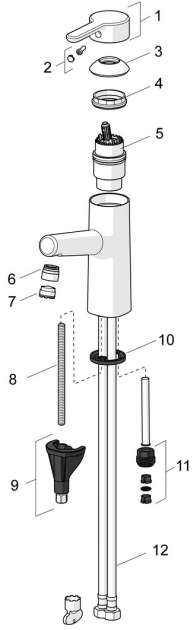

EAN: 4057304006357
static.hansa.com/51702201

Ersatzteile

SP51712283

	Name	Art.-Nr.
01	Hebel Chrom	59914574
02	Dekorkappe	59914573
03	Abdeckkappe Chrom	59914649
04	Spann-Mutter, M42x1,5, SW 38	59914128
05	Kartusche, 4.0 Classic	59914129
06	Montagering für Luftsprudler Chrom	59914645
07	Luftsprudler, M18.5x1, TJ	59913366
08	Befestigungsschraube, M8x1, L=130	59914474
09	Befestigungssatz	59914475
10	Bodendichtung	59914591
11	Anschlussnippel Ausgelaufen	59914133
12	Anschlußschlauch, L=475, G3/8-M10x1 LH Ausgelaufen	59914468
N.I.	Wandhalter Chrom	04430100
N.I.	Brauseschlauch, L=1600 Satin	54120500
N.I.	Ablaufgarnitur Chrom	59911441
N.I.	Zugstange mit Knopf Chrom	59913459
N.I.	Handbrause Bidetta Chrom	59914162