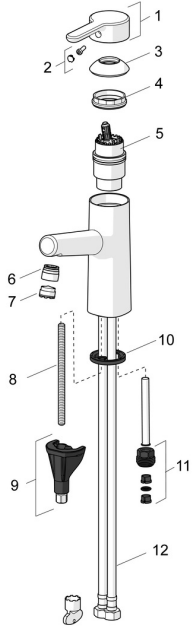

## Náhradní díly

### SP51712283

	Název	Kód
01	Páka Chrom	59914574
02	Záslepka	59914573
03	Krytka Chrom	59914649
04	Upevňovací matice, M42x1.5, SW 38	59914128
05	Kartuše, 4.0 Classic	59914129
06	Fitting ring for aerator Chrom	59914645
07	Aerator, M18.5x1, TJ	59913366
08	Upevňovací šroub, M8x1, L=130	59914474
09	Upevňovací set	59914475
10	Těsnění	59914591
11	Šroubení <b>Ukončeno</b>	59914133
12	Flexibilní hadička, L=475, G3/8-M10x1 LH <b>Ukončeno</b>	59914468
N.I.	Držák sprchy Chrom	04430100
N.I.	Sprchová hadice, L=1600 Saténová	54120500
N.I.	Vypouštěcí ventil Chrom	59911441
N.I.	Ovládací táhlo vypouštěcího ventilu Chrom	59913459
N.I.	Bidetta-ruční sprcha Chrom	59914162