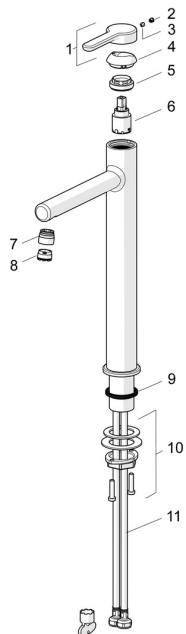

EAN: 4057304015120
static.hansa.com/51692293
Náhradné diely

SP51692293

	Názov	Kód
01	Ovládacia rukoväť Chróm Ukončené	59914637
02	Vymedzovacia vložka Chróm	59913762
03	Skrutka, M5x8, SW2.5	59904755
04	Krytka Chróm Ukončené	59914638
05	Prítlačná matica, M32x1, SW24	59913958
06	Kartuš, 2.5	59913914
07	Fitting ring for aerator Chróm	59914645
08	Aerator, M18.5x1, TJ	59913366
09	Gumové tesnenie	59914650
10	Upevňovací set	59913371
11	Flexibilná hadička, L=620, G3/8-M10x1	59914289