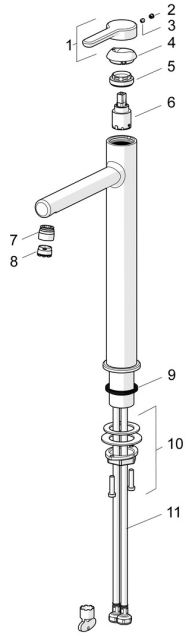

## Parti di ricambio

### SP51692293

	Nome	Codice
01	Leva Cromo <span style="background-color: #cccccc;">Fuori produzione</span>	59914637
02	Spinotto Cromo	59913762
03	Screw, M5x8, SW2.5	59904755
04	Cappuccio Cromo <span style="background-color: #cccccc;">Fuori produzione</span>	59914638
05	Dado di fissaggio, M32x1, SW24	59913958
06	Cartuccia, 2,5	59913914
07	Fitting ring for aerator Cromo	59914645
08	Aeratore, M18.5x1, TJ	59913366
09	Rondella	59914650
10	Set di fissaggio	59913371
11	Cannette flessibili, L=620, G3/8-M10x1	59914289