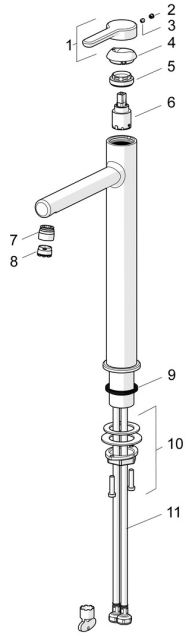

EAN: 4057304015120
static.hansa.com/51692293

Pièces de rechange

SP51692293

	Nom	Code
01	Levier Chrome Arrêté	59914637
02	Butée de réglage Chrome	59913762
03	Vis, M5x8, SW2.5	59904755
04	Chape Chrome Arrêté	59914638
05	Écrou de maintien, M32x1, SW24	59913958
06	Cartouche, 2.5	59913914
07	Fitting ring for aerator Chrome	59914645
08	Aérateur, M18.5x1, TJ	59913366
09	Bague	59914650
10	Ensemble de fixation	59913371
11	Flexible d'alimentation, L=620, G3/8-M10x1	59914289