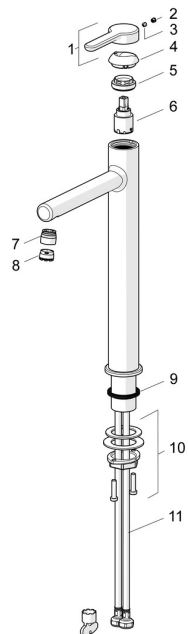

EAN: 4057304015120
static.hansa.com/51692293

Náhradní díly

SP51692293

	Název	Kód
01	Páka Chrom Ukončeno	59914637
02	Vymezovací vložka Chrom	59913762
03	Šroub, M5x8, SW2.5	59904755
04	Krytka Chrom Ukončeno	59914638
05	Upevňovací matice, M32x1, SW24	59913958
06	Kartuše, 2.5	59913914
07	Fitting ring for aerator Chrom	59914645
08	Aerator, M18.5x1, TJ	59913366
09	Těsnění	59914650
10	Upevňovací set	59913371
11	Flexibilní hadička, L=620, G3/8-M10x1	59914289