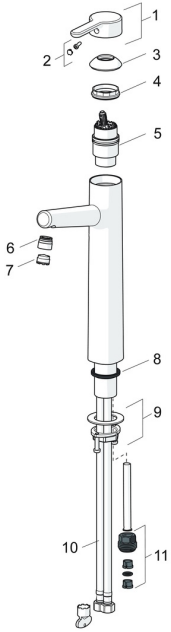

## Parti di ricambio

### SP51692283

	Nome	Codice
01	Leva Cromo	59914574
02	Tappo	59914573
03	Cappuccio Cromo	59914649
04	Dado di fissaggio, M4x1.5, SW 38	59914128
05	Cartuccia, 4.0 Classic	59914129
06	Fitting ring for aerator Cromo	59914645
07	Aeratore, M18.5x1, TJ	59913366
08	Rondella	59914650
09	Set di fissaggio	59913371
10	Cannette flessibili, L=620, G3/8-M10x1	59914289