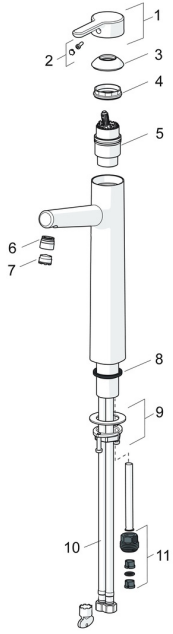

## Ersatzteile

### SP51692283

	Name	Art.-Nr.
01	Hebel Chrom	59914574
02	Dekorkappe	59914573
03	Abdeckkappe Chrom	59914649
04	Spann-Mutter, M42x1,5, SW 38	59914128
05	Kartusche, 4.0 Classic	59914129
06	Montagering für Luftsprudler Chrom	59914645
07	Luftsprudler, M18.5x1, TJ	59913366
08	Bodendichtung	59914650
09	Befestigungssatz	59913371
10	Anschlußschlauch, L=620, G3/8-M10x1	59914289