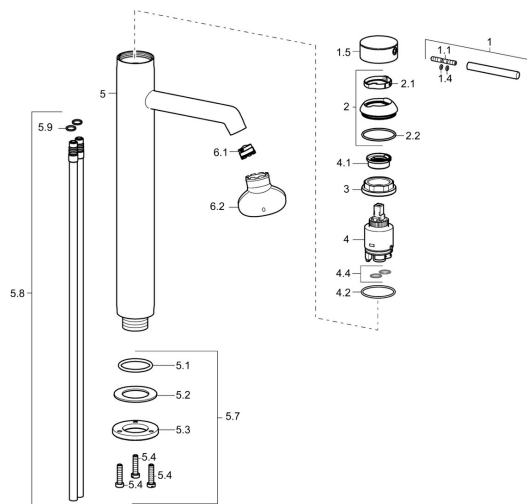

EAN: 4015474185210
static.hansa.com/51692178

Náhradné diely

SP51692173

	Názov	Kód
1	Ovládacia rukoväť, 70 mm	59913331
1.1	Skrutka, M5x35	59913299
1.4	O-krúžok, d 3x1.5	59913100
1.5	Klobúk,krytka Chróm	59913332
1.5	Klobúk,krytka Biela Ukončené	59913334
1.5	Klobúk,krytka Čierna Ukončené	59913333
2	Krytka Chróm	59913364
2.1	Trecí krúžok	59913363
2.2	O-krúžok, d 38x2	59913212
3	Skrutka, M42x1, SW34	59913365
4	Kartuš, 3.5 Classic	59913075
4	Kartuš, 3.5 Eco	59912324
4.1	Temperature adjustment limiter	59912325
4.2	O-krúžok, d 28.24x2.62 Ukončené	59912590
4.4	O-krúžok, d 10.10x1.60 Ukončené	59905072
5.1	O-krúžok, d 36.09x d 3.53	59913396
5.7	Upevňovací set	59913479
5.7	Upevňovací set	59913371
5.8	Potrubie, M10x1640 Ukončené	59913372
5.9	O-krúžok, d 7.65x1.78	59902337
6.1	Aerator, M18.5x1, TJ	59913366
6.2	Kľúč k aerátoru, M18.5	59913367
N.I.	Kľúč, SW30/34	59912108