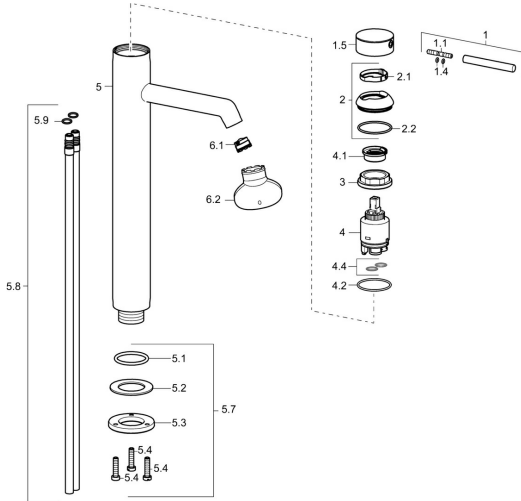

EAN: 4015474185210
static.hansa.com/51692178

Reserveonderdelen

SP51692173

	Naam	Code
1	Hendel, 70 mm	59913331
1.1	Schroef, M5x35	59913299
1.4	O-ring, d 3x1.5	59913100
1.5	Kap Chroom	59913332
1.5	Kap Wit Stopgezet	59913334
1.5	Kap Zwart Stopgezet	59913333
2	Kap Chroom	59913364
2.1	Glijring wit	59913363
2.2	O-ring, d 38x2	59913212
3	Schroef, M42x1, SW34	59913365
4	Binnenwerk, 3.5 Classic	59913075
4	Binnenwerk, 3.5 Eco	59912324
4.1	Temperature adjustment limiter	59912325
4.2	O-ring, d 28.24x2.62 Stopgezet	59912590
4.4	O-ring, d 10.10x1.60 Stopgezet	59905072
5.1	O-ring, d 36.09x d 3.53	59913396
5.7	Bevestigingsset	59913479
5.7	Bevestigingsset	59913371
5.8	Pijp, M10x1640 Stopgezet	59913372
5.9	O-ring, d 7.65x1.78	59902337
6.1	Mousseur, M18.5x1, TJ	59913366
6.2	Schuimstralersleutel, M18.5	59913367
N.I.	Slutel, SW30/34	59912108