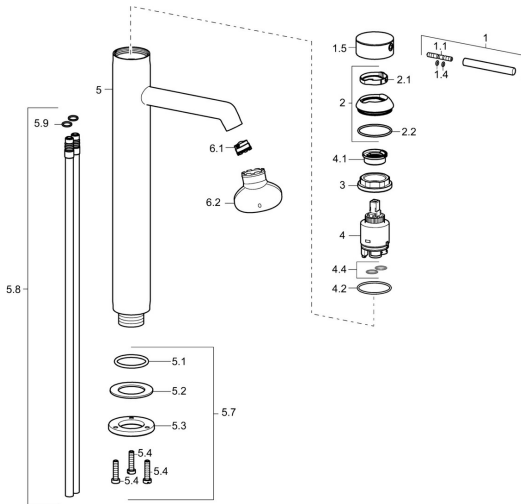

EAN: 4015474185210
static.hansa.com/51692178

Parti di ricambio

SP51692173

	Nome	Codice
1	Leva, 70 mm	59913331
1.1	Screw, M5x35	59913299
1.4	O-ring, d 3x1.5	59913100
1.5	Cappuccio Cromo	59913332
1.5	Cappuccio Bianco Fuori produzione	59913334
1.5	Cappuccio Nero Fuori produzione	59913333
2	Cappuccio Cromo	59913364
2.1	Anello glassato	59913363
2.2	O-ring, d 38x2	59913212
3	Screw, M42x1, SW34	59913365
4	Cartuccia, 3,5 Classic	59913075
4	Cartuccia, 3,5 Eco	59912324
4.1	Temperature adjustment limiter	59912325
4.2	O-ring, d 28.24x2.62 Fuori produzione	59912590
4.4	O-ring, d 10.10x1.60 Fuori produzione	59905072
5.1	O-ring, d 36.09x d 3.53	59913396
5.7	Set di fissaggio	59913479
5.7	Set di fissaggio	59913371
5.8	Pipe, M10x1640 Fuori produzione	59913372
5.9	O-ring, d 7.65x1.78	59902337
6.1	Aeratore, M18.5x1, TJ	59913366
6.2	Chiave per aeratore, M18.5	59913367
N.I.	Chiave, SW30/34	59912108