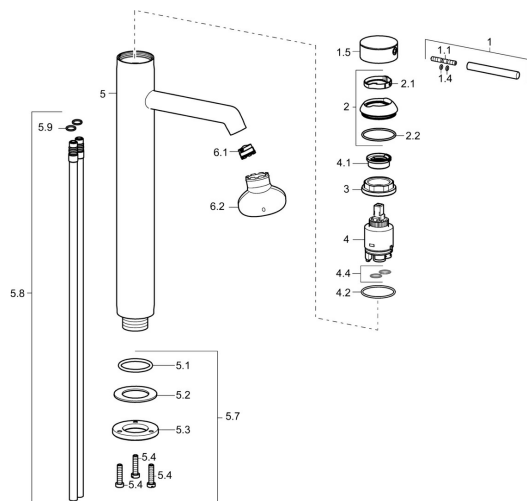

EAN: 4015474181076
static.hansa.com/51692177

Náhradné diely

SP51692173

	Názov	Kód
1	Ovládacia rukoväť, 70 mm	59913331
1.1	Skrutka, M5x35	59913299
1.4	O-krúžok, d 3x1.5	59913100
1.5	Klobúk,krytka Chróm	59913332
1.5	Klobúk,krytka Biela Ukončené	59913334
1.5	Klobúk,krytka Čierna Ukončené	59913333
2	Krytka Chróm	59913364
2.1	Trecí krúžok	59913363
2.2	O-krúžok, d 38x2	59913212
3	Skrutka, M42x1, SW34	59913365
4	Kartuš, 3.5 Classic	59913075
4	Kartuš, 3.5 Eco	59912324
4.1	Temperature adjustment limiter	59912325
4.2	O-krúžok, d 28.24x2.62 Ukončené	59912590
4.4	O-krúžok, d 10.10x1.60 Ukončené	59905072
5.1	O-krúžok, d 36.09x d 3.53	59913396
5.7	Upevňovací set	59913479
5.7	Upevňovací set	59913371
5.8	Potrubie, M10x1640 Ukončené	59913372
5.9	O-krúžok, d 7.65x1.78	59902337
6.1	Aerator, M18.5x1, TJ	59913366
6.2	Kľúč k aerátoru, M18.5	59913367
N.I.	Kľúč, SW30/34	59912108