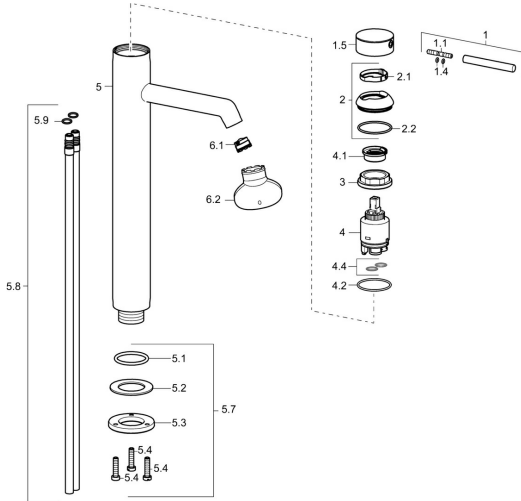

EAN: 4015474181076
static.hansa.com/51692177

Reserveonderdelen

SP51692173

	Naam	Code
1	Hendel, 70 mm	59913331
1.1	Schroef, M5x35	59913299
1.4	O-ring, d 3x1.5	59913100
1.5	Kap Chroom	59913332
1.5	Kap Wit Stopgezet	59913334
1.5	Kap Zwart Stopgezet	59913333
2	Kap Chroom	59913364
2.1	Glijring wit	59913363
2.2	O-ring, d 38x2	59913212
3	Schroef, M42x1, SW34	59913365
4	Binnenwerk, 3.5 Classic	59913075
4	Binnenwerk, 3.5 Eco	59912324
4.1	Temperature adjustment limiter	59912325
4.2	O-ring, d 28.24x2.62 Stopgezet	59912590
4.4	O-ring, d 10.10x1.60 Stopgezet	59905072
5.1	O-ring, d 36.09x d 3.53	59913396
5.7	Bevestigingsset	59913479
5.7	Bevestigingsset	59913371
5.8	Pijp, M10x1640 Stopgezet	59913372
5.9	O-ring, d 7.65x1.78	59902337
6.1	Mousseur, M18.5x1, Tj	59913366
6.2	Schuimstralersleutel, M18.5	59913367
N.I.	Slutel, SW30/34	59912108