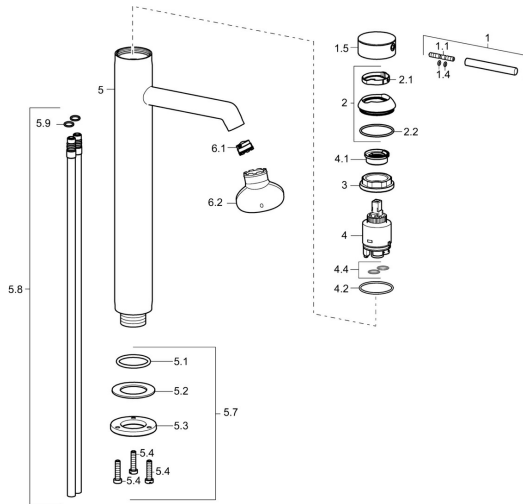

EAN: 4015474181076
static.hansa.com/51692177

Parti di ricambio

SP51692173

	Nome	Codice
1	Leva, 70 mm	59913331
1.1	Screw, M5x35	59913299
1.4	O-ring, d 3x1.5	59913100
1.5	Cappuccio Cromo	59913332
1.5	Cappuccio Bianco Fuori produzione	59913334
1.5	Cappuccio Nero Fuori produzione	59913333
2	Cappuccio Cromo	59913364
2.1	Anello glassato	59913363
2.2	O-ring, d 38x2	59913212
3	Screw, M42x1, SW34	59913365
4	Cartuccia, 3,5 Classic	59913075
4	Cartuccia, 3,5 Eco	59912324
4.1	Temperature adjustment limiter	59912325
4.2	O-ring, d 28.24x2.62 Fuori produzione	59912590
4.4	O-ring, d 10.10x1.60 Fuori produzione	59905072
5.1	O-ring, d 36.09x d 3.53	59913396
5.7	Set di fissaggio	59913479
5.7	Set di fissaggio	59913371
5.8	Pipe, M10x1640 Fuori produzione	59913372
5.9	O-ring, d 7.65x1.78	59902337
6.1	Aeratore, M18.5x1, TJ	59913366
6.2	Chiave per aeratore, M18.5	59913367
N.I.	Chiave, SW30/34	59912108