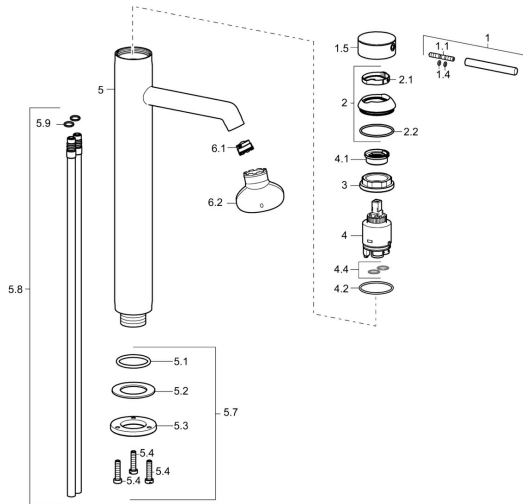

EAN: 4015474181076
static.hansa.com/51692177

Pièces de rechange

SP51692173

	Nom	Code
1	Levier, 70 mm	59913331
1.1	Vis, M5x35	59913299
1.4	Joint, d 3x1.5	59913100
1.5	Capuchon Chrome	59913332
1.5	Capuchon Blanc Arrêté	59913334
1.5	Capuchon Noir Arrêté	59913333
2	Chape Chrome	59913364
2.1	Bague glissante	59913363
2.2	Joint, d 38x2	59913212
3	Vis, M42x1, SW34	59913365
4	Cartouche, 3.5 Classic	59913075
4	Cartouche, 3.5 Eco	59912324
4.1	Temperature adjustment limiter	59912325
4.2	Joint, d 28.24x2.62 Arrêté	59912590
4.4	Joint, d 10.10x1.60 Arrêté	59905072
5.1	Joint, d 36.09x d 3.53	59913396
5.7	Ensemble de fixation	59913479
5.7	Ensemble de fixation	59913371
5.8	Tuyau, M10x1640 Arrêté	59913372
5.9	Joint, d 7.65x1.78	59902337
6.1	Aérateur, M18.5x1, TJ	59913366
6.2	Clé pour aérateur, M18.5	59913367
N.I.	Clef, SW30/34	59912108