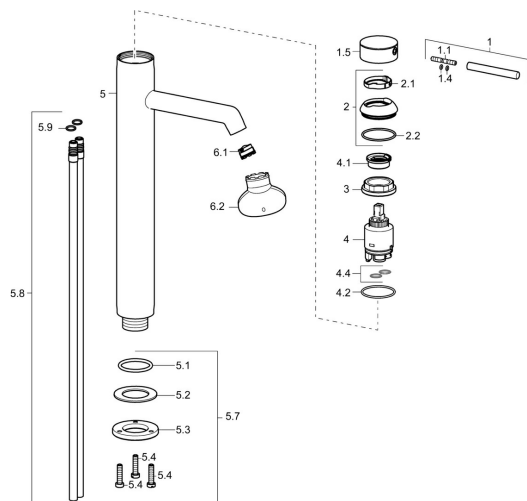

EAN: 4015474175297

static.hansa.com/51692173

Náhradné diely

SP51692173

	Názov	Kód
1	Ovládacia rukoväť, 70 mm	59913331
1.1	Skrutka, M5x35	59913299
1.4	O-krúžok, d 3x1.5	59913100
1.5	Klobúk,krytka Chróm	59913332
1.5	Klobúk,krytka Biela Ukončené	59913334
1.5	Klobúk,krytka Čierna Ukončené	59913333
2	Krytka Chróm	59913364
2.1	Trecí krúžok	59913363
2.2	O-krúžok, d 38x2	59913212
3	Skrutka, M42x1, SW34	59913365
4	Kartuš, 3.5 Classic	59913075
4	Kartuš, 3.5 Eco	59912324
4.1	Temperature adjustment limiter	59912325
4.2	O-krúžok, d 28.24x2.62 Ukončené	59912590
4.4	O-krúžok, d 10.10x1.60 Ukončené	59905072
5.1	O-krúžok, d 36.09x d 3.53	59913396
5.7	Upevňovací set	59913479
5.7	Upevňovací set	59913371
5.8	Potrubie, M10x1640 Ukončené	59913372
5.9	O-krúžok, d 7.65x1.78	59902337
6.1	Aerator, M18.5x1, TJ	59913366
6.2	Kľúč k aerátoru, M18.5	59913367
N.I.	Kľúč, SW30/34	59912108