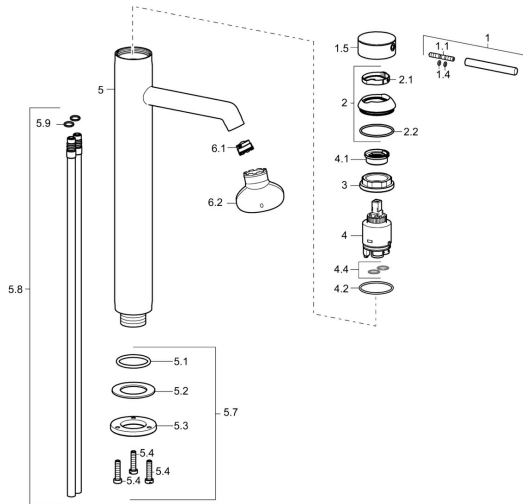

## Reserveonderdelen

### SP51692173

	Naam	Code
1	Hendel, 70 mm	59913331
1.1	Schroef, M5x35	59913299
1.4	O-ring, d 3x1.5	59913100
1.5	Kap Chroom	59913332
1.5	Kap Wit <b>Stopgezet</b>	59913334
1.5	Kap Zwart <b>Stopgezet</b>	59913333
2	Kap Chroom	59913364
2.1	Glijring wit	59913363
2.2	O-ring, d 38x2	59913212
3	Schroef, M42x1, SW34	59913365
4	Binnenwerk, 3.5 Classic	59913075
4	Binnenwerk, 3.5 Eco	59912324
4.1	Temperature adjustment limiter	59912325
4.2	O-ring, d 28.24x2.62 <b>Stopgezet</b>	59912590
4.4	O-ring, d 10.10x1.60 <b>Stopgezet</b>	59905072
5.1	O-ring, d 36.09x d 3.53	59913396
5.7	Bevestigingsset	59913479
5.7	Bevestigingsset	59913371
5.8	Pijp, M10x1640 <b>Stopgezet</b>	59913372
5.9	O-ring, d 7.65x1.78	59902337
6.1	Mousseur, M18.5x1, Tj	59913366
6.2	Schuimstralersleutel, M18.5	59913367
N.I.	Slutel, SW30/34	59912108