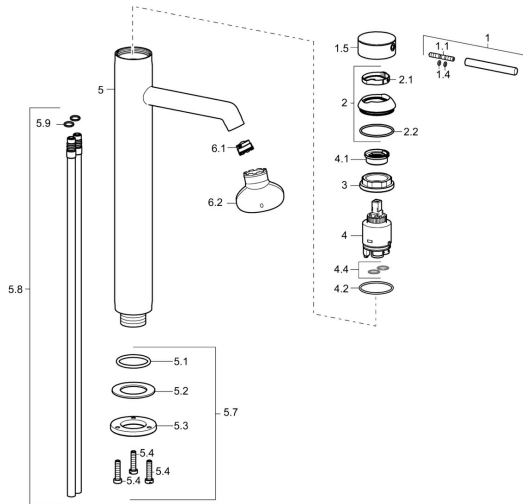

EAN: 4015474175297
static.hansa.com/51692173

Parti di ricambio

SP51692173

	Nome	Codice
1	Leva, 70 mm	59913331
1.1	Screw, M5x35	59913299
1.4	O-ring, d 3x1.5	59913100
1.5	Cappuccio Cromo	59913332
1.5	Cappuccio Bianco Fuori produzione	59913334
1.5	Cappuccio Nero Fuori produzione	59913333
2	Cappuccio Cromo	59913364
2.1	Anello glassato	59913363
2.2	O-ring, d 38x2	59913212
3	Screw, M42x1, SW34	59913365
4	Cartuccia, 3,5 Classic	59913075
4	Cartuccia, 3,5 Eco	59912324
4.1	Temperature adjustment limiter	59912325
4.2	O-ring, d 28.24x2.62 Fuori produzione	59912590
4.4	O-ring, d 10.10x1.60 Fuori produzione	59905072
5.1	O-ring, d 36.09x d 3.53	59913396
5.7	Set di fissaggio	59913479
5.7	Set di fissaggio	59913371
5.8	Pipe, M10x1640 Fuori produzione	59913372
5.9	O-ring, d 7.65x1.78	59902337
6.1	Aeratore, M18.5x1, TJ	59913366
6.2	Chiave per aeratore, M18.5	59913367
N.I.	Chiave, SW30/34	59912108