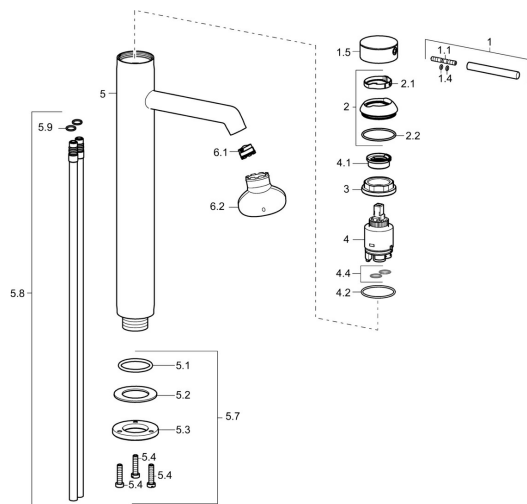

## Náhradní díly

### SP51692173

	Název	Kód
1	Páka, 70 mm	59913331
1.1	Šroub, M5x35	59913299
1.4	O-kroužek, d 3x1.5	59913100
1.5	Víko Chrom	59913332
1.5	Víko Bílá <b>Ukončeno</b>	59913334
1.5	Víko Černá <b>Ukončeno</b>	59913333
2	Krytka Chrom	59913364
2.1	Kroužek	59913363
2.2	O-kroužek, d 38x2	59913212
3	Šroub, M42x1, SW34	59913365
4	Kartuše, 3.5 Classic	59913075
4	Kartuše, 3.5 Eco	59912324
4.1	Temperature adjustment limiter	59912325
4.2	O-kroužek, d 28.24x2.62 <b>Ukončeno</b>	59912590
4.4	O-kroužek, d 10.10x1.60 <b>Ukončeno</b>	59905072
5.1	O-kroužek, d 36.09x d 3.53	59913396
5.7	Upevňovací set	59913479
5.7	Upevňovací set	59913371
5.8	Roura, M10x1640 <b>Ukončeno</b>	59913372
5.9	O-kroužek, d 7.65x1.78	59902337
6.1	Aerator, M18.5x1, TJ	59913366
6.2	Klíč k aerátoru, M18.5	59913367
N.I.	Klíč, SW30/34	59912108