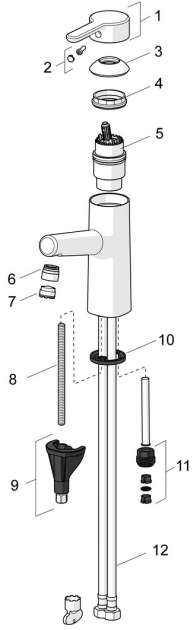

## Náhradné diely

### SP51712283

	Názov	Kód
01	Ovládacia rukoväť Chróm	59914574
02	Záslepka	59914573
03	Krytka Chróm	59914649
04	Prítláčná matica, M42x1,5, SW 38	59914128
05	Kartuš, 4.0 Classic	59914129
06	Fitting ring for aerator Chróm	59914645
07	Aerator, M18.5x1, TJ	59913366
08	Upevňovacia skrutka, M8x1, L=130	59914474
09	Upevňovací set	59914475
10	Gumové tesnenie	59914591
11	Vsuvka <b>Ukončené</b>	59914133
12	Flexibilná hadička, L=475, G3/8-M10x1 LH <b>Ukončené</b>	59914468
N.I.	Držiak sprchy Chróm	04430100
N.I.	Sprchová hadica, L=1600 Saténová	54120500
N.I.	Vypúšťací ventil umývadla Chróm	59911441
N.I.	Ovládacie tiahlo Chróm	59913459
N.I.	Bidetta - ručná sprcha Chróm	59914162