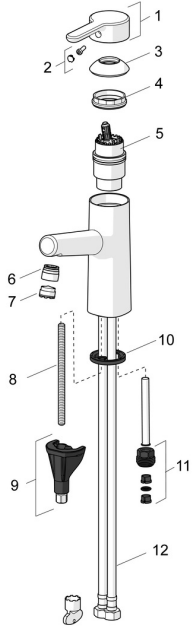

## Reserveonderdelen

### SP51712283

	Naam	Code
01	Hendel Chroom	59914574
02	Sierdop	59914573
03	Kap Chroom	59914649
04	Schroefring, M42x1,5, SW 38	59914128
05	Binnenwerk, 4.0 Classic	59914129
06	Pasring voor schuimstraler Chroom	59914645
07	Mousseur, M18.5x1, TJ	59913366
08	Bevestigingsschroeven, M8x1, L=130	59914474
09	Bevestigingsset	59914475
10	Wasser	59914591
11	Nippel <b>Stopgezet</b>	59914133
12	Flexibele aansluitingen, L=475, G3/8-M10x1 LH <b>Stopgezet</b>	59914468
N.I.	Douchehouder Chroom	04430100
N.I.	Doucheslang, L=1600 Satijn	54120500
N.I.	Wastegarnituur Chroom	59911441
N.I.	Trekstang Chroom	59913459
N.I.	Bidetta handdouche Chroom	59914162