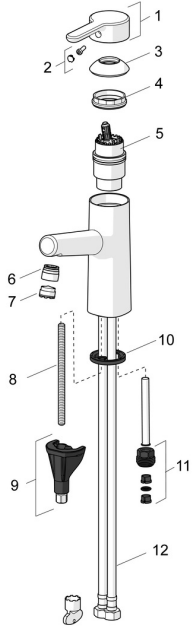

EAN: 4057304006340
static.hansa.com/51682281

Pièces de rechange

SP51712283

	Nom	Code
01	Levier Chrome	59914574
02	Capuchon	59914573
03	Chape Chrome	59914649
04	Écrou de maintien, M42x1.5, SW 38	59914128
05	Cartouche, 4.0 Classic	59914129
06	Fitting ring for aerator Chrome	59914645
07	Aérateur, M18.5x1, TJ	59913366
08	Vis, M8x1, L=130	59914474
09	Ensemble de fixation	59914475
10	Bague	59914591
11	Nipple Arrêté	59914133
12	Flexible d'alimentation, L=475, G3/8-M10x1 LH Arrêté	59914468
N.I.	Support douche Chrome	04430100
N.I.	Flexible, L=1600 Satin	54120500
N.I.	Vidage Chrome	59911441
N.I.	Tirette de vidage Chrome	59913459
N.I.	Douchette Bidetta Chrome	59914162