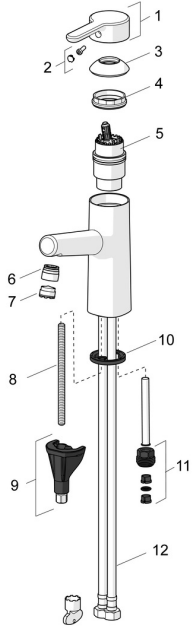

EAN: 4057304006340
static.hansa.com/51682281

Ersatzteile

SP51712283

	Name	Art.-Nr.
01	Hebel Chrom	59914574
02	Dekorkappe	59914573
03	Abdeckkappe Chrom	59914649
04	Spann-Mutter, M42x1,5, SW 38	59914128
05	Kartusche, 4.0 Classic	59914129
06	Montagering für Luftsprudler Chrom	59914645
07	Luftsprudler, M18.5x1, TJ	59913366
08	Befestigungsschraube, M8x1, L=130	59914474
09	Befestigungssatz	59914475
10	Bodendichtung	59914591
11	Anschlussnippel Ausgelaufen	59914133
12	Anschlußschlauch, L=475, G3/8-M10x1 LH Ausgelaufen	59914468
N.I.	Wandhalter Chrom	04430100
N.I.	Brauseschlauch, L=1600 Satin	54120500
N.I.	Ablaufgarnitur Chrom	59911441
N.I.	Zugstange mit Knopf Chrom	59913459
N.I.	Handbrause Bidetta Chrom	59914162