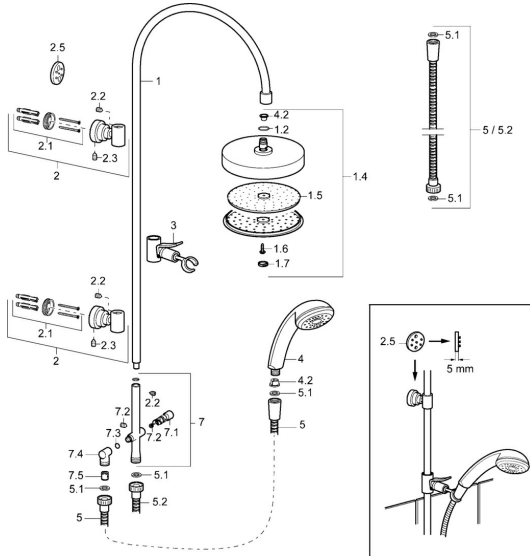

## Náhradné diely

### SP51680100

	Názov	Kód
1	Sprchová sada, d 18 mm Chróm <b>Ukončené</b>	59913029
1.2	O-kružok, 20x2	59912435
1.4	Shower head Chróm <b>Ukončené</b>	59912775
2	Držiak Chróm	59913028
2.1	Upevňovací set <b>Ukončené</b>	59913021
2.2	Skrutka, M4x4	59901027
2.3	Skrutka, M5x8, SW2.5	59904755
2.5	Dištančný krúžok Chróm <b>Ukončené</b>	59913022
3	Jazdec/nosič sprchy Chróm	59912224
4.2	Filtre	59906859
5	Sprchová hadica, L=1250 Chróm <b>Ukončené</b>	59911863
5.1	Tesniaci krúžok, d 21x12x2	59912304
5.2	Sprchová hadica, L=1000	59912631
7	Teleso prepínača, komplet <b>Ukončené</b>	59913024
7.1	Prepínač	59913025
7.2	Sada na údržbu	59913027
7.3	O-kružok, 9.5x1.5 <b>Ukončené</b>	59913026
7.4	Connector couplíng <b>Ukončené</b>	59913023
7.5	Spätný ventil	59905714