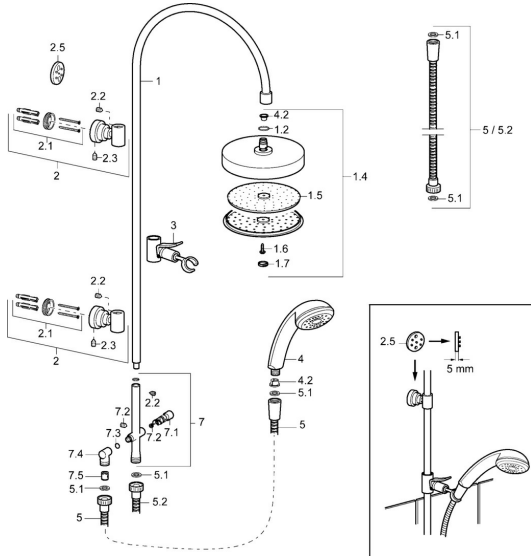

EAN: 4015474120990
static.hansa.com/51680100

Reserveonderdelen

SP51680100

	Naam	Code
1	Glijstang, d 18 mm Chroom Stopgezet	59913029
1.2	O-ring, 20x2	59912435
1.4	Hoofdsproeier Chroom Stopgezet	59912775
2	Muurhaak Chroom	59913028
2.1	Bevestigingsset Stopgezet	59913021
2.2	Schroef, M4x4	59901027
2.3	Schroef, M5x8, SW2.5	59904755
2.5	Afstandhouder ring Chroom Stopgezet	59913022
3	Schuifstuk Chroom	59912224
4.2	Filter sproeier	59906859
5	Doucheslang, L=1250 Chroom Stopgezet	59911863
5.1	Afdichtring, d 21x12x2	59912304
5.2	Doucheslang, L=1000	59912631
7	Omsteller Stopgezet	59913024
7.1	Omsteller	59913025
7.2	Onderhoud set	59913027
7.3	O-ring, 9.5x1.5 Stopgezet	59913026
7.4	Verbindingsstuk Stopgezet	59913023
7.5	Terugslagklep	59905714