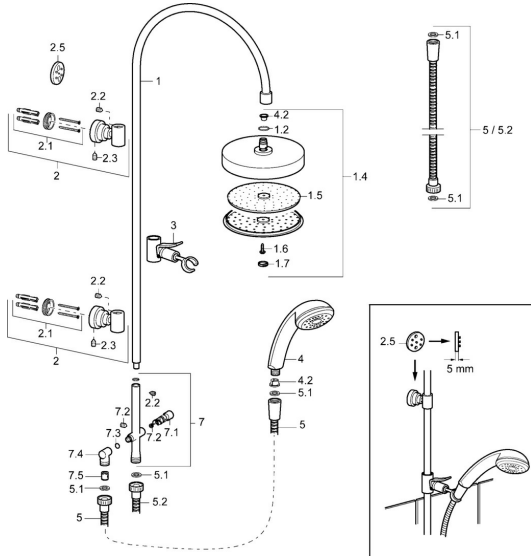

## Parti di ricambio

### SP51680100

	Nome		Codice
1	Asta doccia, d 18 mm Cromo <b>Fuori produzione</b>	59913029	
1.2	O-ring, 20x2	59912435	
1.4	Shower head Cromo <b>Fuori produzione</b>	59912775	
2	Supporto a muro Cromo	59913028	
2.1	Set di fissaggio <b>Fuori produzione</b>	59913021	
2.2	Screw, M4x4	59901027	
2.3	Screw, M5x8, SW2.5	59904755	
2.5	Anello distanziatore Cromo <b>Fuori produzione</b>	59913022	
3	Cursore per asta doccia Cromo	59912224	
4.2	Filtro	59906859	
5	Flessibile doccia, L=1250 Cromo <b>Fuori produzione</b>	59911863	
5.1	L'anello di tenuta, d 21x12x2	59912304	
5.2	Flessibile doccia, L=1000	59912631	
7	Deviatore completo <b>Fuori produzione</b>	59913024	
7.1	Deviatore	59913025	
7.2	Set di manutenzione	59913027	
7.3	O-ring, 9.5x1.5 <b>Fuori produzione</b>	59913026	
7.4	Connettore di innesto <b>Fuori produzione</b>	59913023	
7.5	Valvola antiriflusso	59905714	