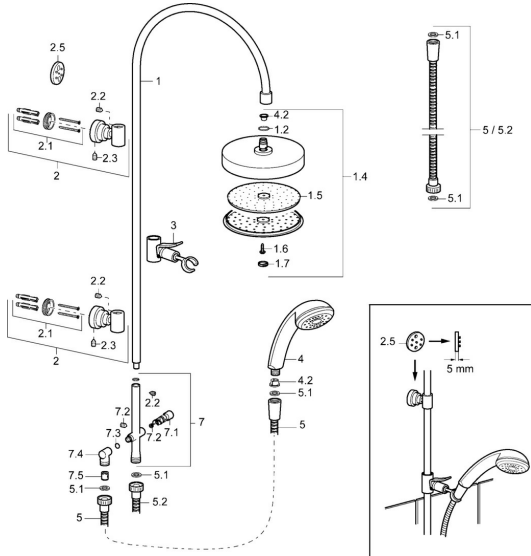

## Pièces de rechange

### SP51680100

	Nom	Code
1	Barre de douche, d 18 mm Chrome <b>Arrêté</b>	59913029
1.2	Joint, 20x2	59912435
1.4	pomme de douche Chrome <b>Arrêté</b>	59912775
2	Support mural Chrome	59913028
2.1	Ensemble de fixation <b>Arrêté</b>	59913021
2.2	Vis, M4x4	59901027
2.3	Vis, M5x8, SW2.5	59904755
2.5	Bague entretoise Chrome <b>Arrêté</b>	59913022
3	Curseur pour barre Chrome	59912224
4.2	Tête de douchette	59906859
5	Flexible, L=1250 Chrome <b>Arrêté</b>	59911863
5.1	L'anneau d'étanchéité, d 21x12x2	59912304
5.2	Flexible, L=1000	59912631
7	Corps pour inverseur <b>Arrêté</b>	59913024
7.1	Inverseur	59913025
7.2	Ensemble d'entretien	59913027
7.3	Joint, 9.5x1.5 <b>Arrêté</b>	59913026
7.4	Raccords de connexion <b>Arrêté</b>	59913023
7.5	Clapet anti-retour	59905714