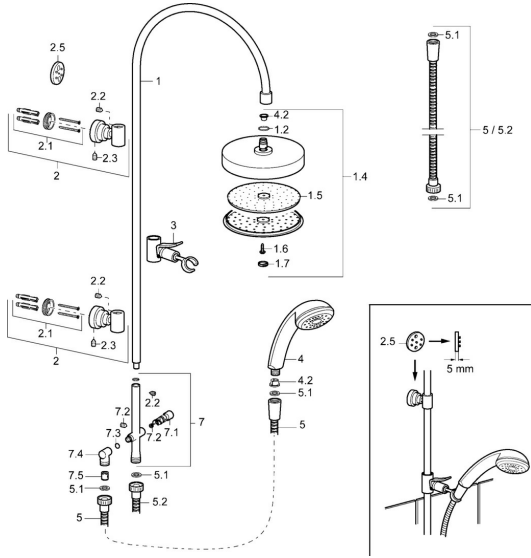

Ersatzteile

SP51680100

	Name	Art.-Nr.
1	Wandstange, d 18 mm Chrom Ausgelaufen	59913029
1.2	O-Ring, 20x2	59912435
1.4	Kopfbrause ohne Brausearm Chrom Ausgelaufen	59912775
2	Wandhalterung Chrom	59913028
2.1	Befestigungssatz Ausgelaufen	59913021
2.2	Schraube, M4x4	59901027
2.3	Schraube, M5x8, SW2.5	59904755
2.5	Distanzring Chrom Ausgelaufen	59913022
3	Schieber für Wandstange Chrom	59912224
4.2	Sieb	59906859
5	Brauseschlauch, L=1250 Chrom Ausgelaufen	59911863
5.1	Dichtungsring, d 21x12x2	59912304
5.2	Schlauch, L=1000	59912631
7	Umstellkörper komplett Ausgelaufen	59913024
7.1	Umsteller, automatisch	59913025
7.2	Wartungsset	59913027
7.3	O-Ring, 9.5x1.5 Ausgelaufen	59913026
7.4	Verbindungs-Schläuche Ausgelaufen	59913023
7.5	Rückschlagventil	59905714