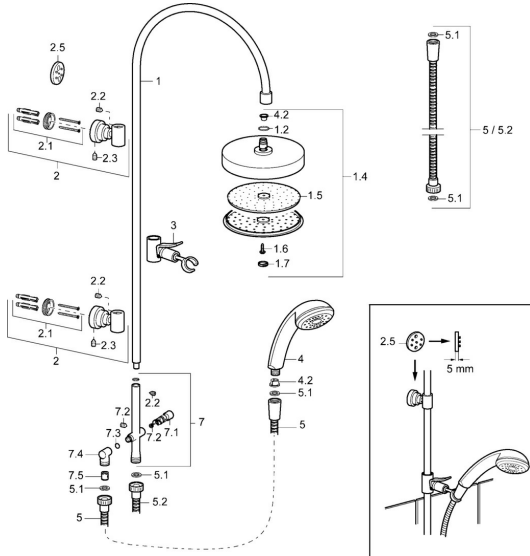

EAN: 4015474120990
static.hansa.com/51680100

Náhradní díly

SP51680100

	Název		Kód
1	Sprchová souprava, d 18 mm Chrom Ukončeno	59913029	
1.2	O-kroužek, 20x2	59912435	
1.4	Hlavová sprcha Chrom Ukončeno	59912775	
2	Držák Chrom	59913028	
2.1	Upevňovací set Ukončeno	59913021	
2.2	Šroub, M4x4	59901027	
2.3	Šroub, M5x8, SW2.5	59904755	
2.5	Distanční kroužek Chrom Ukončeno	59913022	
3	Jezdec sprchy Chrom	59912224	
4.2	Filtr	59906859	
5	Sprchová hadice, L=1250 Chrom Ukončeno	59911863	
5.1	Těsnicí kroužek, d 21x12x2	59912304	
5.2	Sprchová hadice, L=1000	59912631	
7	Těleso přepínače komplet Ukončeno	59913024	
7.1	Přepínač	59913025	
7.2	Sada na údržbu	59913027	
7.3	O-kroužek, 9.5x1.5 Ukončeno	59913026	
7.4	Connector coupling Ukončeno	59913023	
7.5	Zpětný ventil	59905714	