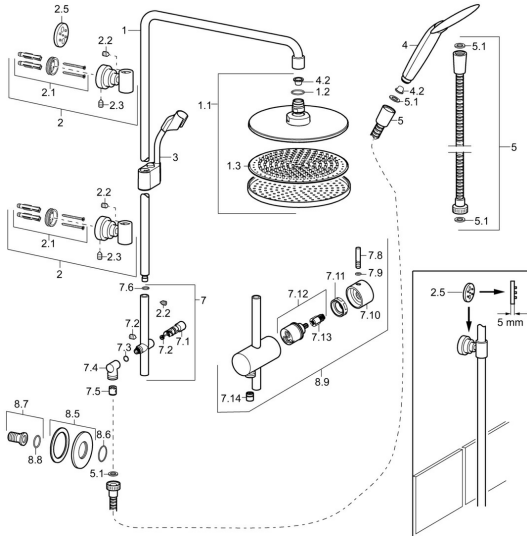

EAN: 4015474173729
static.hansa.com/51670200

Náhradné diely

SP51670200

	Názov	Kód
1	Pripojovacie rameno pre tanierovú sprchu, d 18 mm Chróm Ukončené	59913308
1.1	Tanierová sprcha, d 220 mm Chróm	59912432
1.2	O-kružok, 20x2	59912435
1.3	Tryska doska, (-2013)	59912908
2	Držiak	59913087
2.1	Upevňovací set Ukončené	59913021
2.2	Skrutka, M4x4	59901027
2.3	Skrutka, M5x8, SW2.5	59904755
2.5	Dištančný krúžok Chróm Ukončené	59913022
3	Jazdec/nosič sprchy, d 18 mm, (-2019) Ukončené	59913306
4	Ručná sprcha, (-2018) Chróm Ukončené	04320200
4.2	Filtre	59906859
5	Sprchová hadica, L=1250 Chróm	54120400
5.1	Tesniaci krúžok, d 21x12x2	59912304
7	Diverter body	59913030
7.1	Prepínač	59913025
7.2	Sada na údržbu	59913027
7.3	O-kružok, 9.5x1.5 Ukončené	59913026
7.4	Connector coupling Ukončené	59913023
7.5	Spätný ventil	59905714
7.6	O-kružok, d 11.5x2 Ukončené	59913307
7.8	Pin, M6, 21 mm Chróm	59913284
7.9	O-kružok, d 3x1.5	59913100
7.10	Rukoväť	59913817
7.11	Prítlačná matica, M37x1, AF30 Ukončené	59912111
7.12	Prepínač	59913818
7.13	Adaptér Biela	59910235
7.14	Spätný ventil	59905714
8.1	Pripojovacie šróbenie, d 18 mm, M18x1 Ukončené	59913032
8.2	O-kružok, 18x3.5	59913227
8.9	Teleso prepínača, komplet, (2013-) Ukončené	59913883