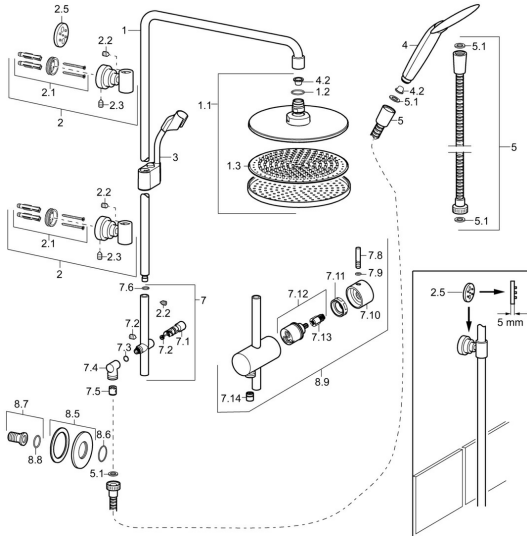

## Reserveonderdelen

### SP51670200

	Naam	Code
1	Douchearm, d 18 mm Chromom <b>Stopgezet</b>	59913308
1.1	Hoofddouche, d 220 mm Chromom	59912432
1.2	O-ring, 20x2	59912435
1.3	Sproeikop, (-2013)	59912908
2	Muurhaak	59913087
2.1	Bevestigingsset <b>Stopgezet</b>	59913021
2.2	Schroef, M4x4	59901027
2.3	Schroef, M5x8, SW2.5	59904755
2.5	Afstandhouder ring Chromom <b>Stopgezet</b>	59913022
3	Schuifstuk, d 18 mm, (-2019) <b>Stopgezet</b>	59913306
4	Handdouche, (-2018) Chromom <b>Stopgezet</b>	04320200
4.2	Filter sproeier	59906859
5	Doucheslang, L=1250 Chromom	54120400
5.1	Afdichtring, d 21x12x2	59912304
7	Diverter body	59913030
7.1	Omsteller	59913025
7.2	Onderhoud set	59913027
7.3	O-ring, 9.5x1.5 <b>Stopgezet</b>	59913026
7.4	Verbindingsstuk <b>Stopgezet</b>	59913023
7.5	Terugslagklep	59905714
7.6	O-ring, d 11.5x2 <b>Stopgezet</b>	59913307
7.8	Pin, M6, 21 mm Chromom	59913284
7.9	O-ring, d 3x1.5	59913100
7.10	Hendel	59913817
7.11	Schroefring, M37x1, AF30 <b>Stopgezet</b>	59912111
7.12	Omsteller	59913818
7.13	Adapter Wit	59910235
7.14	Terugslagklep	59905714
8.1	Aansluitnippel, d 18 mm, M18x1 <b>Stopgezet</b>	59913032
8.2	O-ring, 18x3.5	59913227
8.9	Omsteller, (2013-) <b>Stopgezet</b>	59913883