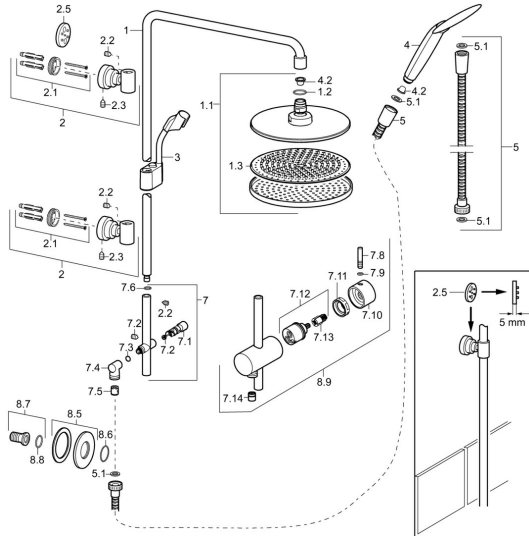

EAN: 4015474173729
static.hansa.com/51670200

Pièces de rechange

SP51670200

	Nom		Code
1	Bras encastré douche de tête, d 18 mm Chrome	Arrêté	59913308
1.1	Douche de tête, d 220 mm Chrome		59912432
1.2	Joint, 20x2		59912435
1.3	Plaque de buse, (-2013)		59912908
2	Support mural		59913087
2.1	Ensemble de fixation	Arrêté	59913021
2.2	Vis, M4x4		59901027
2.3	Vis, M5x8, SW2,5		59904755
2.5	Bague entretoise Chrome	Arrêté	59913022
3	Courseur pour barre, d 18 mm, (-2019)	Arrêté	59913306
4	Douchette, (-2018) Chrome	Arrêté	04320200
4.2	Tête de douchette		59906859
5	Flexible, L=1250 Chrome		54120400
5.1	L'anneau d'étanchéité, d 21x12x2		59912304
7	Diverter body		59913030
7.1	Inverseur		59913025
7.2	Ensemble d'entretien		59913027
7.3	Joint, 9,5x1,5	Arrêté	59913026
7.4	Raccords de connexion	Arrêté	59913023
7.5	Clapet anti-retour		59905714
7.6	Joint, d 11,5x2	Arrêté	59913307
7.8	Goupille, M6, 21 mm Chrome		59913284
7.9	Joint, d 3x1,5		59913100
7.10	Levier		59913817
7.11	Écrou de maintien, M37x1, AF30	Arrêté	59912111
7.12	Inverseur		59913818
7.13	Adaptateur Blanc		59910235
7.14	Clapet anti-retour		59905714
8.1	Mamelon de raccordement, d 18 mm, M18x1	Arrêté	59913032
8.2	Joint, 18x3,5		59913227
8.9	Corps pour inverseur, (2013-)	Arrêté	59913883