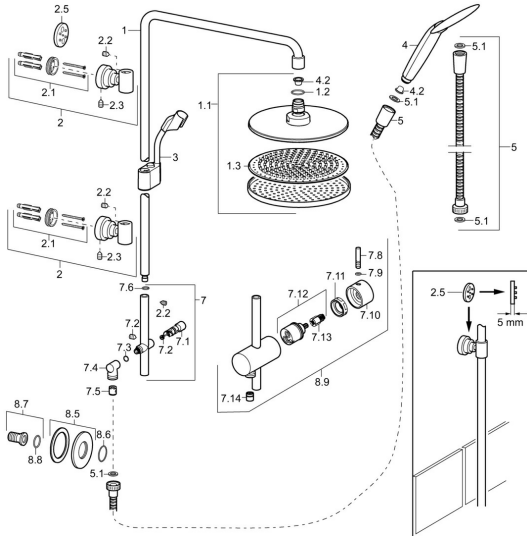

EAN: 4015474173729
static.hansa.com/51670200

Ersatzteile

SP51670200

	Name	Art.-Nr.
1	Brausearm ohne Kopfbrause, d 18 mm Chrom Ausgelaufen	59913308
1.1	Kopfbrause, d 220 mm Chrom	59912432
1.2	O-Ring, 20x2	59912435
1.3	Düsenplatte, (-2013)	59912908
2	Wandhalterung	59913087
2.1	Befestigungssatz Ausgelaufen	59913021
2.2	Schraube, M4x4	59901027
2.3	Schraube, M5x8, SW2.5	59904755
2.5	Distanzring Chrom Ausgelaufen	59913022
3	Schieber für Wandstange, d 18 mm, (-2019) Ausgelaufen	59913306
4	Handbrause, (-2018) Chrom Ausgelaufen	04320200
4.2	Sieb	59906859
5	Brauseschlauch, L=1250 Chrom	54120400
5.1	Dichtungsring, d 21x12x2	59912304
7	Umstellkörper	59913030
7.1	Umsteller, automatisch	59913025
7.2	Wartungsset	59913027
7.3	O-Ring, 9.5x1.5 Ausgelaufen	59913026
7.4	Verbindungs-Schläuche Ausgelaufen	59913023
7.5	Rückschlagventil	59905714
7.6	O-Ring, d 11.5x2 Ausgelaufen	59913307
7.8	Stift, M6, 21 mm Chrom	59913284
7.9	O-Ring, d 3x1.5	59913100
7.10	Griff	59913817
7.11	Spann-Mutter, M37x1, AF30 Ausgelaufen	59912111
7.12	Umstellung	59913818
7.13	Adapter Weiss	59910235
7.14	Rückschlagventil	59905714
8.1	Anschlussnippel, d 18 mm, M18x1 Ausgelaufen	59913032
8.2	O-Ring, 18x3.5	59913227
8.9	Umstellkörper komplett, (2013-) Ausgelaufen	59913883