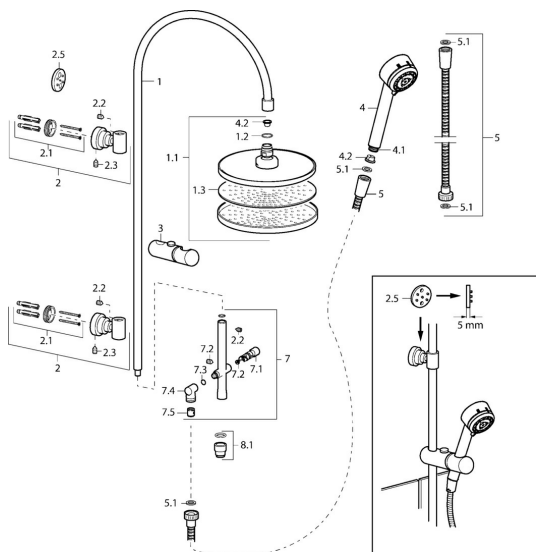

## Náhradné diely

### SP51670100

|     | Názov   | Kód      |
|-----|---|----------|
| 1   | Sprchová sada, d 18 mm Chróm <b>Ukončené</b>          | 59913029 |
| 1.1 | Tanierová sprcha, d 220 mm Chróm                      | 59912432 |
| 1.2 | O-kružok, 20x2  | 59912435 |
| 1.3 | Tryska doska, (-2013)                                 | 59912908 |
| 2   | Držiak  | 59913087 |
| 2.1 | Upevňovací set <b>Ukončené</b>                        | 59913021 |
| 2.2 | Skrutka, M4x4   | 59901027 |
| 2.3 | Skrutka, M5x8, SW2,5                                  | 59904755 |
| 2.5 | Dištančný krúžok Chróm <b>Ukončené</b>                | 59913022 |
| 3   | Jazdec/nosič sprchy, d 18 mm Chróm                    | 59912781 |
| 4   | Ručná sprcha Chróm <b>Ukončené</b>                    | 51170200 |
| 4.1 | Šróbenie pre pripojenie hadice, G1/2 <b>Ukončené</b>  | 59912237 |
| 4.2 | Filtre  | 59906859 |
| 5   | Sprchová hadica, L=1250 Chróm                         | 04120400 |
| 5.1 | Tesniaci krúžok, d 21x12x2                            | 59912304 |
| 7   | Diverter body   | 59913030 |
| 7.1 | Prepínač  | 59913025 |
| 7.2 | Sada na údržbu  | 59913027 |
| 7.3 | O-kružok, 9.5x1.5 <b>Ukončené</b>                     | 59913026 |
| 7.4 | Connector coupling <b>Ukončené</b>                    | 59913023 |
| 7.5 | Spätný ventil   | 59905714 |
| 8.1 | Pripojovacie šróbenie, d 18 mm, M18x1 <b>Ukončené</b> | 59913032 |