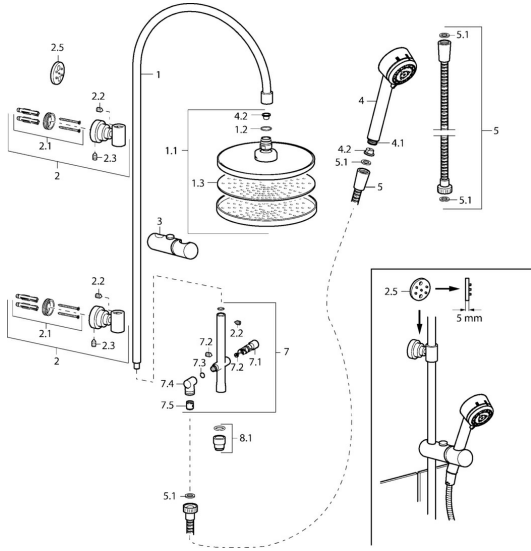

Reserveonderdelen

SP51670100

| | Naam | Code |
|-----|---|----------|
| 1 | Glijstang, d 18 mm Chroom Stopgezet | 59913029 |
| 1.1 | Hoofddouche, d 220 mm Chroom | 59912432 |
| 1.2 | O-ring, 20x2 | 59912435 |
| 1.3 | Sproeikop, (-2013) | 59912908 |
| 2 | Muurhaak | 59913087 |
| 2.1 | Bevestigingsset Stopgezet | 59913021 |
| 2.2 | Schroef, M4x4 | 59901027 |
| 2.3 | Schroef, M5x8, SW2.5 | 59904755 |
| 2.5 | Afstandhouder ring Chroom Stopgezet | 59913022 |
| 3 | Schuifstuk, d 18 mm Chroom | 59912781 |
| 4 | Handdouche Chroom Stopgezet | 51170200 |
| 4.1 | Koppelstuk flexibel, G1/2 Stopgezet | 59912237 |
| 4.2 | Filter sproeier | 59906859 |
| 5 | Doucheslang, L=1250 Chroom | 04120400 |
| 5.1 | Afdichtring, d 21x12x2 | 59912304 |
| 7 | Diverter body | 59913030 |
| 7.1 | Omsteller | 59913025 |
| 7.2 | Onderhoud set | 59913027 |
| 7.3 | O-ring, 9.5x1.5 Stopgezet | 59913026 |
| 7.4 | Verbindingsstuk Stopgezet | 59913023 |
| 7.5 | Terugslagklep | 59905714 |
| 8.1 | Aansluitnippel, d 18 mm, M18x1 Stopgezet | 59913032 |