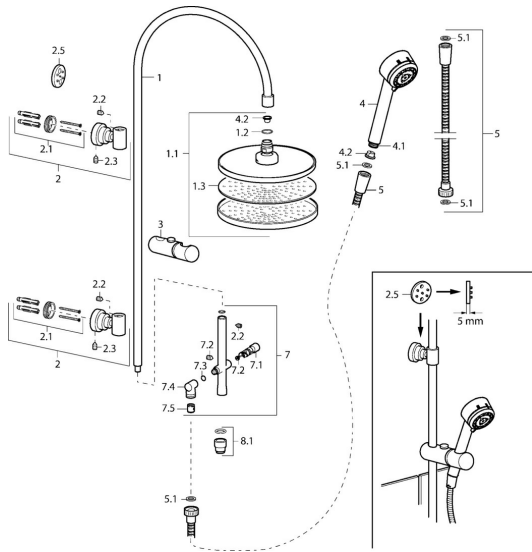

EAN: 4015474118331
static.hansa.com/51670100

Parti di ricambio

SP51670100

	Nome		Codice
1	Asta doccia, d 18 mm Cromo Fuori produzione		59913029
1.1	Soffione, d 220 mm Cromo		59912432
1.2	O-ring, 20x2		59912435
1.3	Piastra ugelli, (-2013)		59912908
2	Supporto a muro		59913087
2.1	Set di fissaggio Fuori produzione		59913021
2.2	Screw, M4x4		59901027
2.3	Screw, M5x8, SW2.5		59904755
2.5	Anello distanziatore Cromo Fuori produzione		59913022
3	Cursore per asta doccia, d 18 mm Cromo		59912781
4	Doccetta Cromo Fuori produzione		51170200
4.1	Hose coupling, G1/2 Fuori produzione		59912237
4.2	Filtro		59906859
5	Flessibile doccia, L=1250 Cromo		04120400
5.1	L'anello di tenuta, d 21x12x2		59912304
7	Diverter body		59913030
7.1	Deviatore		59913025
7.2	Set di manutenzione		59913027
7.3	O-ring, 9.5x1.5 Fuori produzione		59913026
7.4	Connettore di innesto Fuori produzione		59913023
7.5	Valvola antiriflusso		59905714
8.1	Nipplo di collegamento, d 18 mm, M18x1 Fuori produzione		59913032