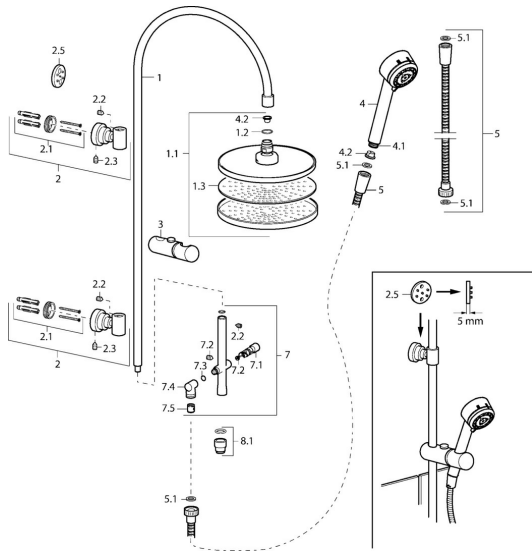

EAN: 4015474118331
static.hansa.com/51670100

Pièces de rechange

SP51670100

	Nom	Code
1	Barre de douche, d 18 mm Chrome Arrêté	59913029
1.1	Douche de tête, d 220 mm Chrome	59912432
1.2	Joint, 20x2	59912435
1.3	Plaque de buse, (-2013)	59912908
2	Support mural	59913087
2.1	Ensemble de fixation Arrêté	59913021
2.2	Vis, M4x4	59901027
2.3	Vis, M5x8, SW2.5	59904755
2.5	Bague entretoise Chrome Arrêté	59913022
3	Curseur pour barre, d 18 mm Chrome	59912781
4	Douchette Chrome Arrêté	51170200
4.1	Raccord tuyau, G1/2 Arrêté	59912237
4.2	Tête de douchette	59906859
5	Flexible, L=1250 Chrome	04120400
5.1	L'anneau d'étanchéité, d 21x12x2	59912304
7	Diverter body	59913030
7.1	Inverseur	59913025
7.2	Ensemble d'entretien	59913027
7.3	Joint, 9.5x1.5 Arrêté	59913026
7.4	Raccords de connexion Arrêté	59913023
7.5	Clapet anti-retour	59905714
8.1	Mamelon de raccordement, d 18 mm, M18x1 Arrêté	59913032