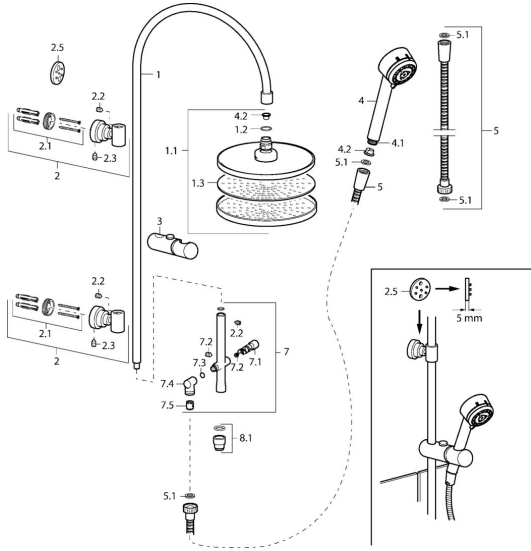

Ersatzteile

SP51670100

	Name	Art.-Nr.
1	Wandstange, d 18 mm Chrom Ausgelaufen	59913029
1.1	Kopfbrause, d 220 mm Chrom	59912432
1.2	O-Ring, 20x2	59912435
1.3	Düsenplatte, (-2013)	59912908
2	Wandhalterung	59913087
2.1	Befestigungssatz Ausgelaufen	59913021
2.2	Schraube, M4x4	59901027
2.3	Schraube, M5x8, SW2.5	59904755
2.5	Distanzring Chrom Ausgelaufen	59913022
3	Schieber, d 18 mm Chrom	59912781
4	Handbrause Chrom Ausgelaufen	51170200
4.1	Schlauchanschluß, G1/2 Ausgelaufen	59912237
4.2	Sieb	59906859
5	Schlauch, L=1250 Chrom	04120400
5.1	Dichtungsring, d 21x12x2	59912304
7	Umstellkörper	59913030
7.1	Umsteller, automatisch	59913025
7.2	Wartungsset	59913027
7.3	O-Ring, 9.5x1.5 Ausgelaufen	59913026
7.4	Verbindungs-Schläuche Ausgelaufen	59913023
7.5	Rückschlagventil	59905714
8.1	Anschlussnippel, d 18 mm, M18x1 Ausgelaufen	59913032