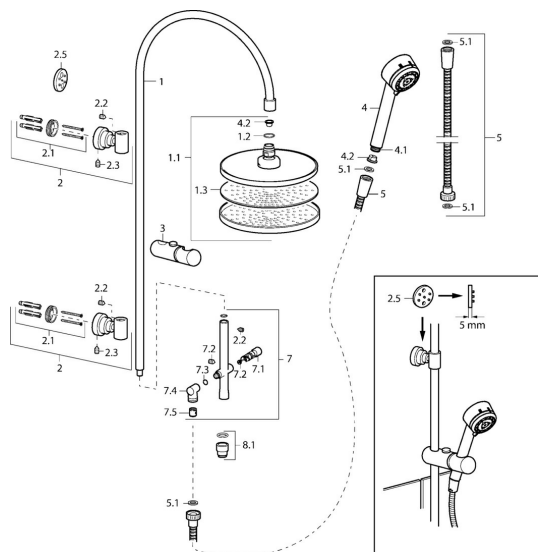

EAN: 4015474118331
static.hansa.com/51670100

Náhradní díly

SP51670100

	Název	Kód
1	Sprchová souprava, d 18 mm Chrom Ukončeno	59913029
1.1	Talířová sprcha, d 220 mm Chrom	59912432
1.2	O-kroužek, 20x2	59912435
1.3	Tryska deska, (-2013)	59912908
2	Držák	59913087
2.1	Upevňovací set Ukončeno	59913021
2.2	Šroub, M4x4	59901027
2.3	Šroub, M5x8, SW2.5	59904755
2.5	Distanční kroužek Chrom Ukončeno	59913022
3	Jezdec sprchy, d 18 mm Chrom	59912781
4	Ruční sprcha Chrom Ukončeno	51170200
4.1	Šroubení pro připojení hadice, G1/2 Ukončeno	59912237
4.2	Filtr	59906859
5	Sprchová hadice, L=1250 Chrom	04120400
5.1	Těsnící kroužek, d 21x12x2	59912304
7	Diverter body	59913030
7.1	Přepínač	59913025
7.2	Sada na údržbu	59913027
7.3	O-kroužek, 9.5x1.5 Ukončeno	59913026
7.4	Connector coupling Ukončeno	59913023
7.5	Zpětný ventil	59905714
8.1	Připojovací šroubení, d 18 mm, M18x1 Ukončeno	59913032