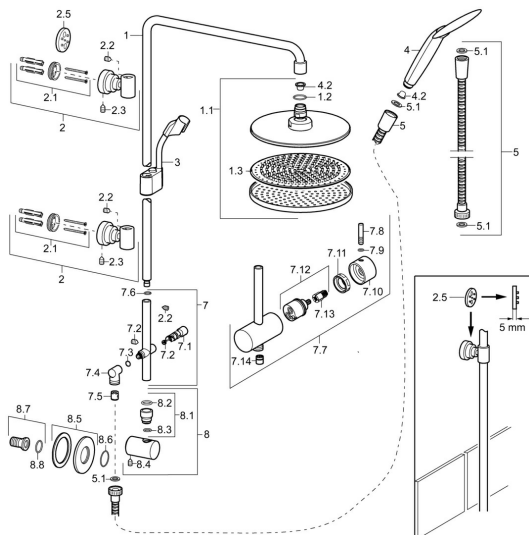

EAN: 4015474173699
static.hansa.com/51660200

Náhradné diely

SP51660200

	Názov	Kód
1	Pripojovacie rameno pre tanierovú sprchu, d 18 mm Chróm Ukončené	59913308
1.1	Tanierová sprcha, d 220 mm Chróm	59912432
1.2	O-kružok, 20x2	59912435
1.3	Tryska doska, (-2013)	59912908
2	Držiak Chróm	59913028
2.1	Upevňovací set Ukončené	59913021
2.2	Skrutka, M4x4	59901027
2.3	Skrutka, M5x8, SW2.5	59904755
2.5	Dištančný krúžok Chróm Ukončené	59913022
3	Jazdec/nosič sprchy, d 18 mm, (-2019) Ukončené	59913306
4	Ručná sprcha, (-2018) Chróm Ukončené	04320200
4.2	Filtre	59906859
5	Sprchová hadica, L=1250 Chróm	54120400
5.1	Tesniaci krúžok, d 21x12x2	59912304
7	Diverter body	59913030
7.1	Prepínač	59913025
7.2	Sada na údržbu	59913027
7.3	O-kružok, 9.5x1.5 Ukončené	59913026
7.4	Connector coupling Ukončené	59913023
7.5	Spätný ventil	59905714
7.6	O-kružok, d 11.5x2 Ukončené	59913307
7.7	Teleso prepínača, komplet, (2013-) Ukončené	59913882
7.8	Pin, M6, 21 mm Chróm	59913284
7.9	O-kružok, d 3x1.5	59913100
7.10	Rukoväť	59913817
7.11	Prítlačná matica, M37x1, AF30 Ukončené	59912111
7.12	Prepínač	59913818
7.13	Adaptér Biela	59910235
7.14	Spätný ventil	59905714
8	Výtokové koleno Ukončené	59913031
8.1	Pripojovacie šróbenie, d 18 mm, M18x1 Ukončené	59913032
8.2	O-kružok, 18x3.5	59913227
8.4	Skrutka, M6x9 Ukončené	59911237
8.5	Kryt príruby Chróm Ukončené	59912134
8.6	O-kružok, 34x2	59912533
8.7	Pripojovacie šróbenie, G1/2	59911229
8.8	O-kružok, d 25x2.5	59905053
N.I.	Pripojovacie šróbenie, G1/2, M24x1 Chróm	59913137