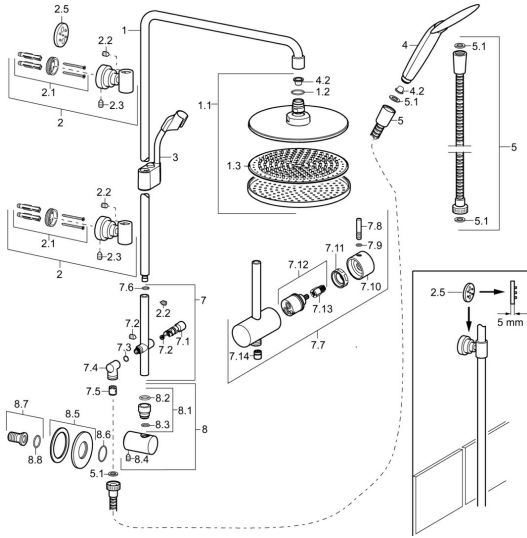

Reserveonderdelen

SP51660200

	Naam	Code
1	Douchearm, d 18 mm Chromom Stopgezet	59913308
1.1	Hoofddouche, d 220 mm Chromom	59912432
1.2	O-ring, 20x2	59912435
1.3	Sproeikop, (-2013)	59912908
2	Muurhaak Chromom	59913028
2.1	Bevestigingsset Stopgezet	59913021
2.2	Schroef, M4x4	59901027
2.3	Schroef, M5x8, SW2.5	59904755
2.5	Afstandhouder ring Chromom Stopgezet	59913022
3	Schuifstuk, d 18 mm, (-2019) Stopgezet	59913306
4	Handdouche, (-2018) Chromom Stopgezet	04320200
4.2	Filter sproeier	59906859
5	Doucheslang, L=1250 Chromom	54120400
5.1	Afdichtring, d 21x12x2	59912304
7	Diverter body	59913030
7.1	Omsteller	59913025
7.2	Onderhoud set	59913027
7.3	O-ring, 9.5x1.5 Stopgezet	59913026
7.4	Verbindingsstuk Stopgezet	59913023
7.5	Terugslagklep	59905714
7.6	O-ring, d 11.5x2 Stopgezet	59913307
7.7	Omsteller, (2013-) Stopgezet	59913882
7.8	Pin, M6, 21 mm Chromom	59913284
7.9	O-ring, d 3x1.5	59913100
7.10	Hendel	59913817
7.11	Schroefring, M37x1, AF30 Stopgezet	59912111
7.12	Omsteller	59913818
7.13	Adapter Wit	59910235
7.14	Terugslagklep	59905714
8	Aansluitstuk Stopgezet	59913031
8.1	Aansluitnippel, d 18 mm, M18x1 Stopgezet	59913032
8.2	O-ring, 18x3.5	59913227
8.4	Schroef, M6x9 Stopgezet	59911237
8.5	Afdekplaat Chromom Stopgezet	59912134
8.6	O-ring, 34x2	59912533
8.7	Aansluitnippel, G1/2	59911229
8.8	O-ring, d 25x2.5	59905053
N.I.	Aansluitnippel, G1/2, M24x1 Chromom	59913137