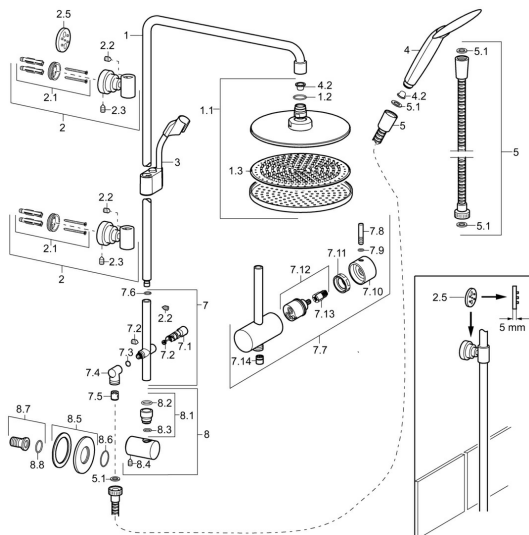

EAN: 4015474173699
static.hansa.com/51660200

Parti di ricambio

SP51660200

	Nome	Codice
1	Braccio Doccia, d 18 mm Cromo Fuori produzione	59913308
1.1	Soffione, d 220 mm Cromo	59912432
1.2	O-ring, 20x2	59912435
1.3	Piastra ugelli, (-2013)	59912908
2	Supporto a muro Cromo	59913028
2.1	Set di fissaggio Fuori produzione	59913021
2.2	Screw, M4x4	59901027
2.3	Screw, M5x8, SW2.5	59904755
2.5	Anello distanziatore Cromo Fuori produzione	59913022
3	Cursore per asta doccia, d 18 mm, (-2019) Fuori produzione	59913306
4	Doccetta, (-2018) Cromo Fuori produzione	04320200
4.2	Filtro	59906859
5	Flessibile doccia, L=1250 Cromo	54120400
5.1	L'anello di tenuta, d 21x12x2	59912304
7	Diverter body	59913030
7.1	Deviatore	59913025
7.2	Set di manutenzione	59913027
7.3	O-ring, 9.5x1.5 Fuori produzione	59913026
7.4	Connettore di innesto Fuori produzione	59913023
7.5	Valvola antiriflusso	59905714
7.6	O-ring, d 11.5x2 Fuori produzione	59913307
7.7	Deviatore completo, (2013-) Fuori produzione	59913882
7.8	Pin, M6, 21 mm Cromo	59913284
7.9	O-ring, d 3x1.5	59913100
7.10	Maniglia	59913817
7.11	Dado di fissaggio, M37x1, AF30 Fuori produzione	59912111
7.12	Deviatore	59913818
7.13	Adapter Bianco	59910235
7.14	Valvola antiriflusso	59905714
8	Innesto a muro per flessibile doccia Fuori produzione	59913031
8.1	Nipplo di collegamento, d 18 mm, M18x1 Fuori produzione	59913032
8.2	O-ring, 18x3.5	59913227
8.4	Screw, M6x9 Fuori produzione	59911237
8.5	Piastra Cromo Fuori produzione	59912134
8.6	O-ring, 34x2	59912533
8.7	Nipplo di collegamento, G1/2	59911229
8.8	O-ring, d 25x2.5	59905053
N.I.	Nipplo di collegamento, G1/2, M24x1 Cromo	59913137