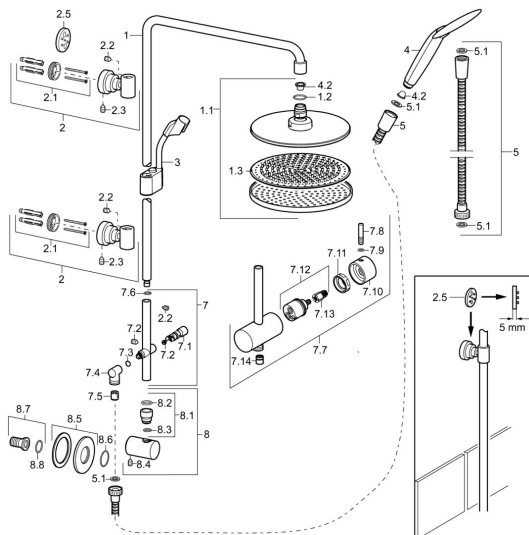

## Pièces de rechange

### SP51660200

	Nom	Code
1	Bras encastré douche de tête, d 18 mm Chrome <b>Arrêté</b>	59913308
1.1	Douche de tête, d 220 mm Chrome	59912432
1.2	Joint, 20x2	59912435
1.3	Plaque de buse, (-2013)	59912908
2	Support mural Chrome	59913028
2.1	Ensemble de fixation <b>Arrêté</b>	59913021
2.2	Vis, M4x4	59901027
2.3	Vis, M5x8, SW2,5	59904755
2.5	Bague entretoise Chrome <b>Arrêté</b>	59913022
3	Curseur pour barre, d 18 mm, (-2019) <b>Arrêté</b>	59913306
4	Douchette, (-2018) Chrome <b>Arrêté</b>	04320200
4.2	Tête de douchette	59906859
5	Flexible, L=1250 Chrome	54120400
5.1	L'anneau d'étanchéité, d 21x12x2	59912304
7	Diverter body	59913030
7.1	Inverseur	59913025
7.2	Ensemble d'entretien	59913027
7.3	Joint, 9,5x1,5 <b>Arrêté</b>	59913026
7.4	Raccords de connexion <b>Arrêté</b>	59913023
7.5	Clapet anti-retour	59905714
7.6	Joint, d 11,5x2 <b>Arrêté</b>	59913307
7.7	Corps pour inverseur, (2013-) <b>Arrêté</b>	59913882
7.8	Goupille, M6, 21 mm Chrome	59913284
7.9	Joint, d 3x1,5	59913100
7.10	Levier	59913817
7.11	Écrou de maintien, M37x1, AF30 <b>Arrêté</b>	59912111
7.12	Inverseur	59913818
7.13	Adaptateur Blanc	59910235
7.14	Clapet anti-retour	59905714
8	Coude à encastrer <b>Arrêté</b>	59913031
8.1	Mamelon de raccordement, d 18 mm, M18x1 <b>Arrêté</b>	59913032
8.2	Joint, 18x3,5	59913227
8.4	Vis, M6x9 <b>Arrêté</b>	59911237
8.5	Rosaces Chrome <b>Arrêté</b>	59912134
8.6	Joint, 34x2	59912533
8.7	Mamelon de raccordement, G1/2	59911229
8.8	Joint, d 25x2,5	59905053
N.I.	Mamelon de raccordement, G1/2, M24x1 Chrome	59913137