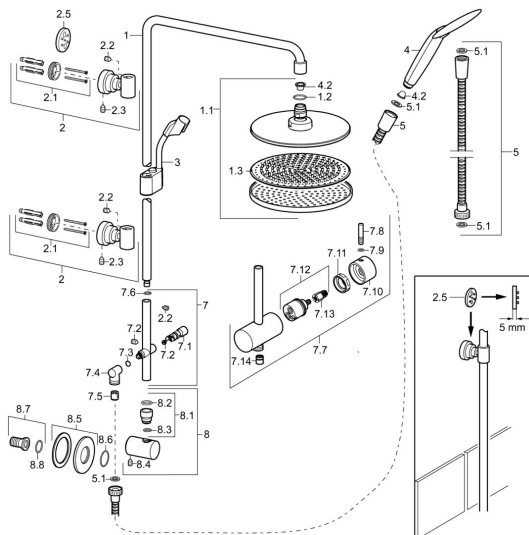

## Náhradní díly

### SP51660200

	Název	Kód
1	Připojovací rameno pro talířovou sprchu, d 18 mm Chrom Ukončeno	59913308
1.1	Talířová sprcha, d 220 mm Chrom	59912432
1.2	O-kroužek, 20x2	59912435
1.3	Tryska deska, (-2013)	59912908
2	Držák Chrom	59913028
2.1	Upevňovací set Ukončeno	59913021
2.2	Šroub, M4x4	59901027
2.3	Šroub, M5x8, SW2.5	59904755
2.5	Distanční kroužek Chrom Ukončeno	59913022
3	Jezdec sprchy, d 18 mm, (-2019) Ukončeno	59913306
4	Ruční sprcha, (-2018) Chrom Ukončeno	04320200
4.2	Filtr	59906859
5	Sprchová hadice, L=1250 Chrom	54120400
5.1	Těsnící kroužek, d 21x12x2	59912304
7	Diverter body	59913030
7.1	Přepínač	59913025
7.2	Sada na údržbu	59913027
7.3	O-kroužek, 9.5x1.5 Ukončeno	59913026
7.4	Connector coupling Ukončeno	59913023
7.5	Zpětný ventil	59905714
7.6	O-kroužek, d 11.5x2 Ukončeno	59913307
7.7	Těleso přepínače komplet, (2013-) Ukončeno	59913882
7.8	Kolík, M6, 21 mm Chrom	59913284
7.9	O-kroužek, d 3x1.5	59913100
7.10	Ovládací páka	59913817
7.11	Upevňovací matice, M37x1, AF30 Ukončeno	59912111
7.12	Přepínač	59913818
7.13	Adaptér Bílá	59910235
7.14	Zpětný ventil	59905714
8	Připojovací koleno Ukončeno	59913031
8.1	Připojovací šroubení, d 18 mm, M18x1 Ukončeno	59913032
8.2	O-kroužek, 18x3.5	59913227
8.4	Šroub, M6x9 Ukončeno	59911237
8.5	Kryt příruby Chrom Ukončeno	59912134
8.6	O-kroužek, 34x2	59912533
8.7	Připojovací šroubení, G1/2	59911229
8.8	O-kroužek, d 25x2.5	59905053
N.I.	Připojovací šroubení, G1/2, M24x1 Chrom	59913137