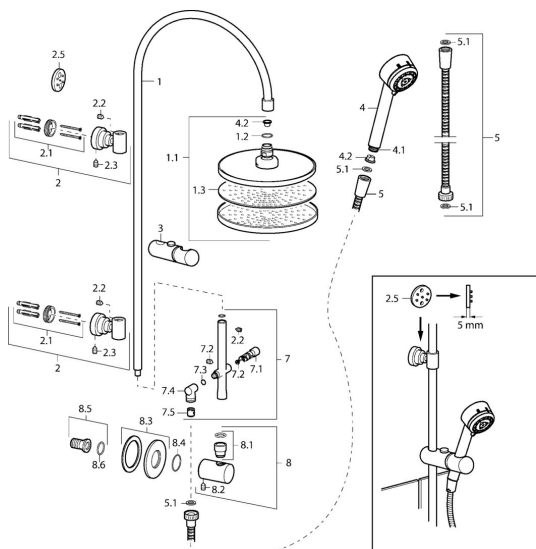

EAN: 4015474118294
static.hansa.com/51660100

Náhradné diely

SP51660100

| | Názov | Kód |
|-----|---|----------|
| 1 | Sprchová sada, d 18 mm Chróm Ukončené | 59913029 |
| 1.1 | Tanierová sprcha, d 220 mm Chróm | 59912432 |
| 1.2 | O-kružok, 20x2 | 59912435 |
| 1.3 | Tryska doska, (-2013) | 59912908 |
| 2 | Držiak Chróm | 59913028 |
| 2.1 | Upevňovací set Ukončené | 59913021 |
| 2.2 | Skrutka, M4x4 | 59901027 |
| 2.3 | Skrutka, M5x8, SW2,5 | 59904755 |
| 2.5 | Dištančný krúžok Chróm Ukončené | 59913022 |
| 3 | Jazdec/nosič sprchy, d 18 mm Chróm | 59912781 |
| 4 | Ručná sprcha Chróm Ukončené | 51170200 |
| 4.1 | Šróbenie pre pripojenie hadice, G1/2 Ukončené | 59912237 |
| 4.2 | Filtre | 59906859 |
| 5 | Sprchová hadica, L=1250 Chróm | 04120400 |
| 5.1 | Tesniaci krúžok, d 21x12x2 | 59912304 |
| 7 | Diverter body | 59913030 |
| 7.1 | Prepínač | 59913025 |
| 7.2 | Sada na údržbu | 59913027 |
| 7.3 | O-kružok, 9.5x1.5 Ukončené | 59913026 |
| 7.4 | Connector coupling Ukončené | 59913023 |
| 7.5 | Spätný ventil | 59905714 |
| 8 | Výtokové koleno Ukončené | 59913031 |
| 8.1 | Pripojovacie šróbenie, d 18 mm, M18x1 Ukončené | 59913032 |
| 8.2 | Skrutka, M6x9 Ukončené | 59911237 |
| 8.3 | Kryt príruby Chróm Ukončené | 59912134 |
| 8.4 | O-kružok, 34x2 | 59912533 |
| 8.5 | Pripojovacie šróbenie, G1/2 | 59911229 |
| 8.6 | O-kružok, d 25x2.5 | 59905053 |